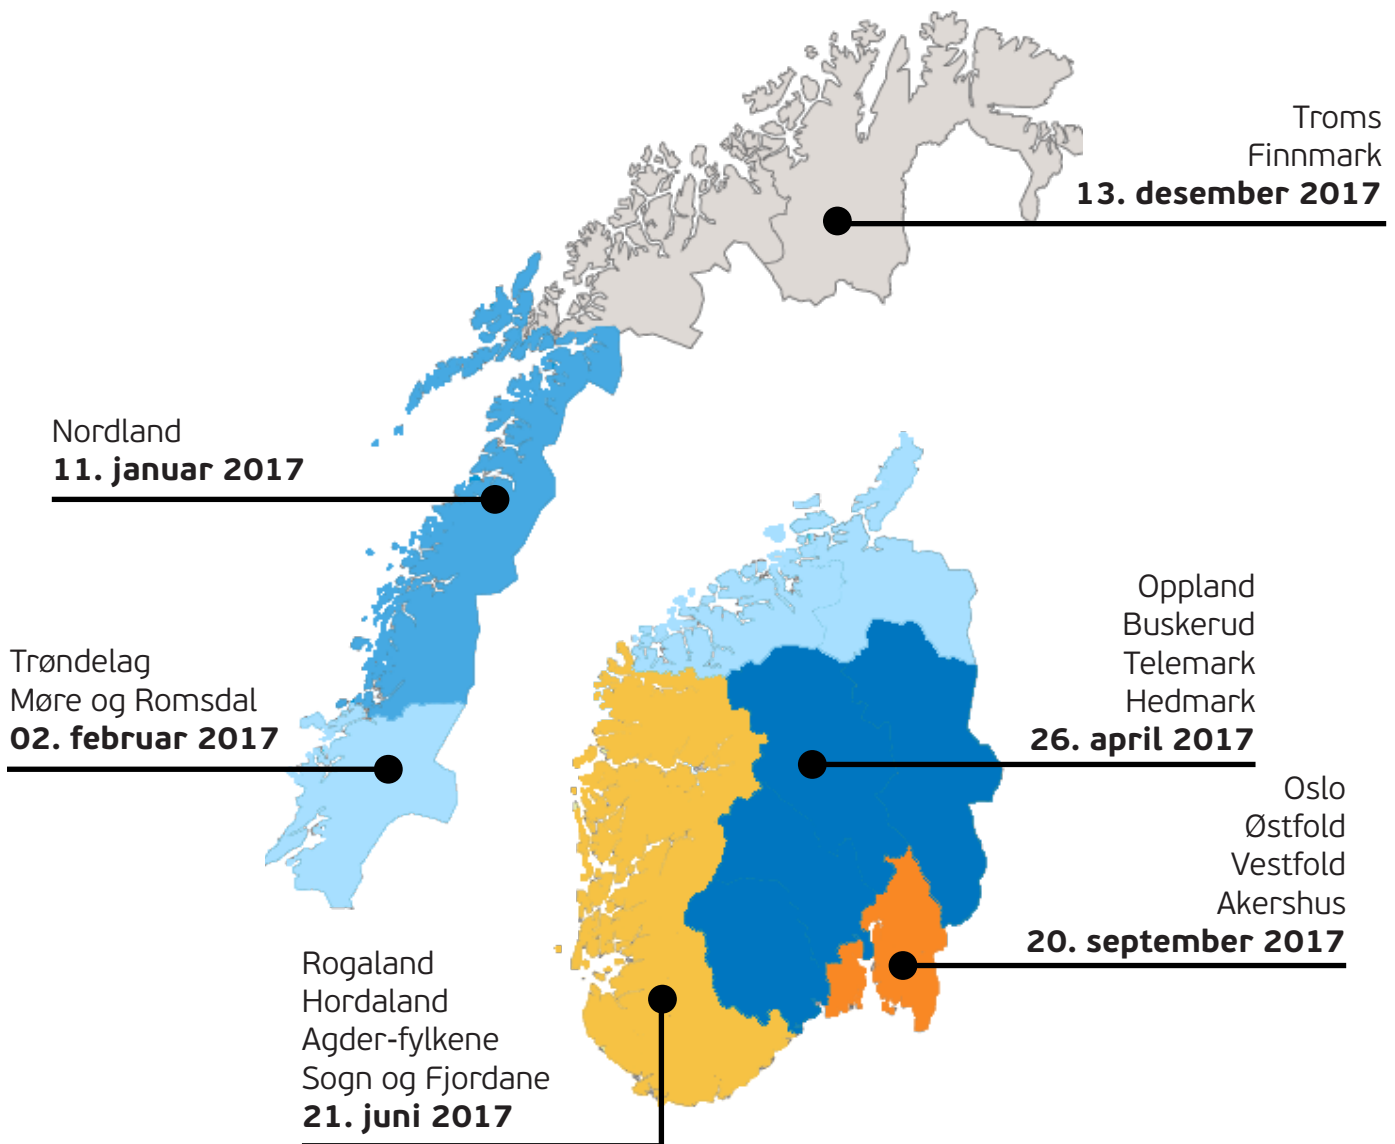

Når slukker FM-nettet?

Gjennom 2017 slukker FM-nettet i hele Norge. Vær i forkant av dine kunder, og ha varer på lager den dagen FM-nettet slukker i ditt område. Her kan du se når FM-nettet slukker i de ulike regionene.

KGK