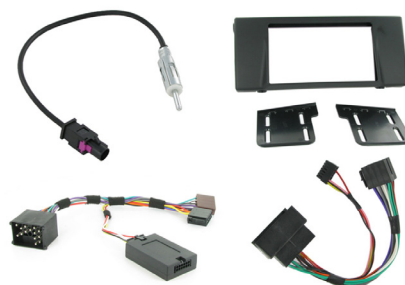

Med forbehold om sluttsoilgt lager, eventuelle trykkfeil og prisendringer.

DAB-splittere

Art.nr:	Informasjon:	Pris inkl. mva:
RAX CT27AA135	DAB-splitter - DIN Hun til DIN Han. Med SMA-kontakt. Kun for forsterket antenne.	360,-
RAX CT27AA142	DAB-splitter - DIN Hun til ISO Han. Med SMA-kontakt. Kun for forsterket antenne.	360,-
RAX CT27AA143	DAB-splitter - ISO Hun til ISO Han. Med SMB-kontakt. Kun for forsterket antenne.	360,-
RAX CT27AA133	DAB-splitter - Fakra Hun/ han. Med SMA-kontakt. Kun for forsterket antenne.	360,-
RAX CT27AA136	DAB-splitter - DIN Hun til DIN Han. Med SMB-kontakt. Kun for forsterket antenne.	360,-
RAX CT27AA134	DAB-splitter - Fakra Hun/ han. Med SMB-kontakt. Kun for forsterket antenne.	360,-

Monteringsrammer

Vil du bytte ut den originale spilleren i bilen din trenger du i mange tilfeller en monteringsramme for å montere den nye spilleren, og en kabelovergang for å få kontakt med bilen. Disse rammene og kablene er bilspesifikke og KGK leverer monteringsrammer og kabelsett til de fleste bilmerker så du enkelt kan oppgradere til DAB+ i bilen din. Se vårt omfattende utvalg på www.autokatalogen.no eller ta kontakt så hjelper vi deg med å sette opp riktig løsning til din bil.

Monteringsramme og rattstyringsinterface.

Kit til 2-Din og rattstyringsinterface.

Monteringsramme, rattstyringsinterface og antenneadapter.

Informasjon om KGK og produkter

Informasjon om våre produkter finnes på www.kgk.no.