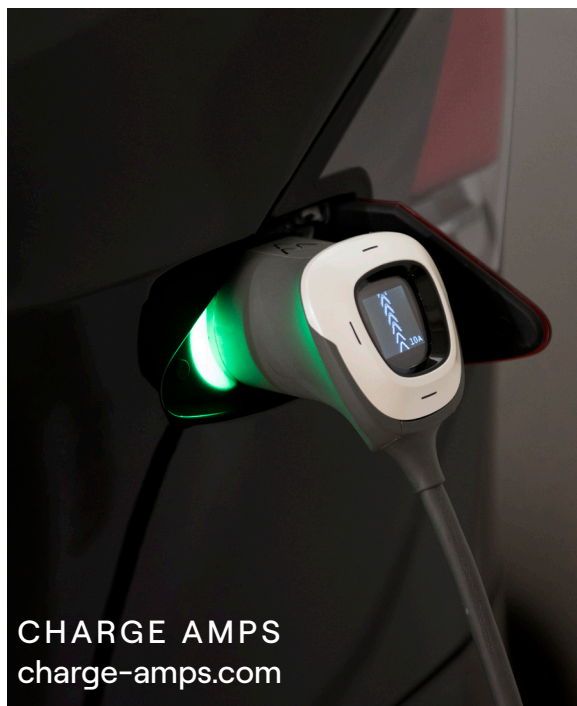

CHARGE AMPS
charge-amps.com

TEKNISK INFORMASJON

Artikkelnummer: Type 1: 100310 Type 2: 100312
Elnummer: Type 1: 1501180 Type 2: 1501181

Ladestrøm: Justerbar mellom 6-16 A

Driftstemperaturer: -25 °C til +45 °C

Ladestandard: Mode 2

Spenning: 220-240 V

Beskyttelsesjord: RCD type A, <30 mA,
Automatisk tilbakestilling

IP-klasse: IP66

Kabel: 7,5 m lang

Vekt: 1,8 kg