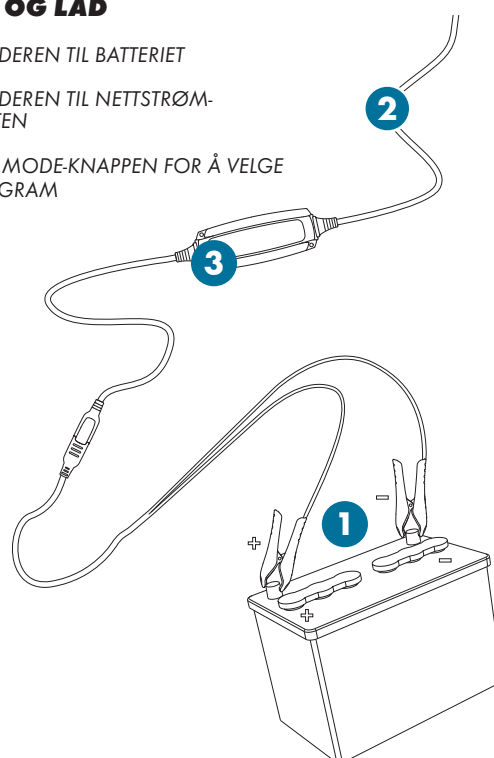

KOPLE TIL OG LAD

1. 1 KOPLE LADEREN TIL BATTERIET
2. 2 KOPLE LADEREN TIL NETTSTRØM-KONTAKTEN
3. 3 TRYKK PÅ MODE-KNAPPEN FOR Å VELGE LADEPROGRAM