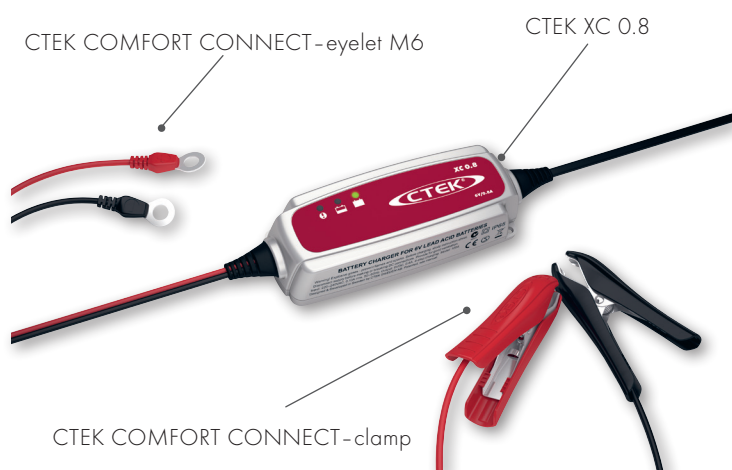

CTEK XC 0.8**0.8 A**

UNIK 6 V-LADING

CTEK XC 0.8

XC 0.8 er laderen som kan gi veteran bilen din ny livsgnist. XS 0.8 er en fullautomatisk 4-trinns lader som lader og vedlikeholder 6 V-batterier som har kapasitet fra 1.2-100 Ah. XC 0.8 er IP65-klassifisert (sprut- og støvsikker) og leverer 0.8 A. Den er konstruert for å beskytte kjøretøyelektronikken og er gnistfri, polvendingsbeskyttet og kortslutnings sikker. Den leveres med 5 års garanti.

AUTO

Fullautomatisk for optimal lading

6V

For alle bly-syrebatterier

FULLADET

/ VEDLIKEHOLDSLADING

TEKNISKE SPESIFIKASJONER

LADESPENNING	7.2 V
LADESTRØM	0.8 A
LADERTYPE	Fire trinns fullautomatisk ladeforløp
BATTERITYPE	6 V bly-syrebatterier
BATTERIKAPASITET	1.2 - 100 Ah
BESKYTTELSE	IP65 (sprut- og støvsikker)

THE SMARTEST BATTERY CHARGERS IN THE WORLD

- Fullautomatisk lading og vedlikeholdslading i 4 trinn gir maksimal batterilevetid og batteriytelse
- En rekke tilbehør forenkler bruk av samme lader for ulike batterier
- Motstår vann, slik at ladeproblemet kan løses selv om det regner eller snør
- Patentert avsulfatering som forlenger batterilevetiden
- Gnistfri, kortslutningssikker og beskyttet mot feil polaritet - for problemfri bruk
- Automatisk deteksjon av at batteriet nærmer seg slutten av levetiden - eliminerer overraskelse.