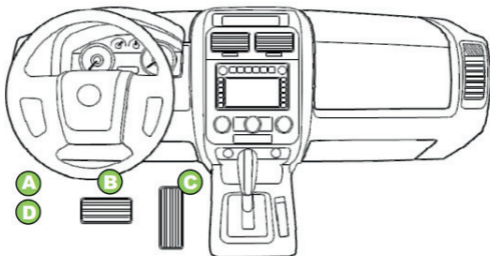

Slik gjør du for å komme i gang med Easyroad:

1. Du må ha appen "Easyroad" installert på mobilen din. Appen finner du i App Store eller på Google Play.
2. Registrer dine opplysninger i appen og skann QR-koden på Easyroad-enheten.
3. Koble Easyroad-enheten til bilens OBD-port*.
4. Nå kan du kjøre! Enheten vil automatisk kobles mot Easyroad og gjennomføre en kalibrering.

Etter cirka 15 minutter vil du få tilgang til reiser og informasjon fra din bil i Easyroad-appen.

*OBD-porten finner du oftest på førersiden under instrumentpanelet i nærheten av:

- a) Førerdøren
- b) Under rattstangen
- c) Midtkonsollen
- d) Bak sikringsboksen

Bilde 1. Vanlige plasseringer av OBD-porten.