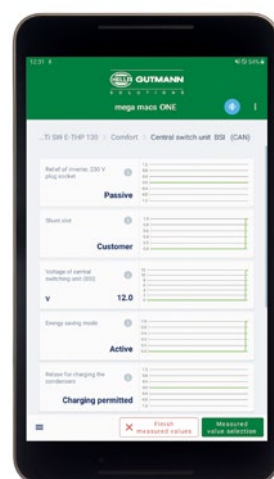

*Google Playstore måste finnas tillgänglig.