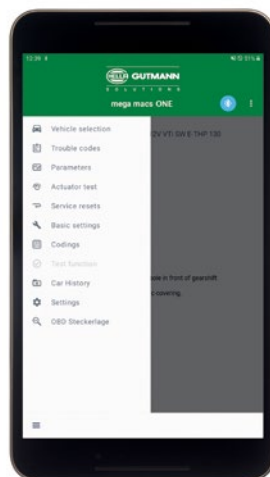

*Google Playstore måste finnas tillgänglig.