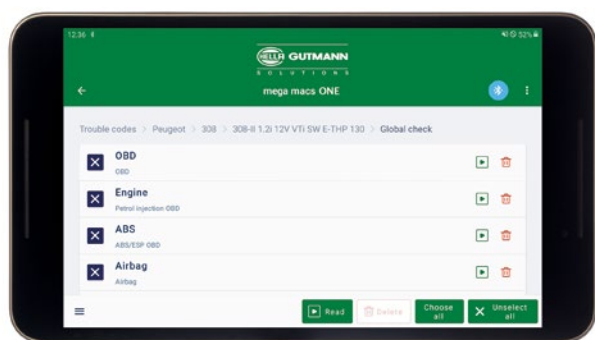

DET BLIR KNAFFT ENKLARE

När du har fått dina mega macs ONE, ladda ner mjukvaran från Google Play butik, (kräver registrering). Koppla sedan helt enkelt telefonen / surfplattan via **Bluetooth®** till VCI-modulen. De diagnostiska funktionerna som finns i mega macs ONE är desamma som de som finns i de andra mega macs testarna. Detta inkluderar: läsning / radering av felkoder, återställning av serviceintervall, parametervyer, grundinställningar, ställdonstester och kodningar.

DET MÅSTE GÅ SNABBT

Självklart kan fordonsidentifieringen göras med VIN (Vehicle Identification Number = chassinummer). Dessutom erbjuder mega macs ONE landsspecifika möjligheter till snabb fordonsidentifiering, som via registreringsnummer i Sverige, Danmark och Norge.

Med bara ett klick ser du OBD-gränssnittets position i fordonet och när du väljer Allmän avläsning görs automatisk en snabb skanning av alla befintliga styrdon. Du kan när som helst under diagnosen växla inbördes mellan flera funktioner utan att behöva göra ett nytt val.

FLEXIBILITET TILL LÅG KOSTNAD

Dessutom kan mega macs ONE också ställas in personligen på flera områden: skärmvisning i liggande eller stående läge, språk, inspelningstiden för de uppmätta värdena och larmets varaktighet när VCI-modulen går utanför räckvidden. Liksom de andra mega macs testerna uppdateras mega macs ONE 4 gånger om året.

Användarvänlig, självförklarande
och flexibel på alla områden