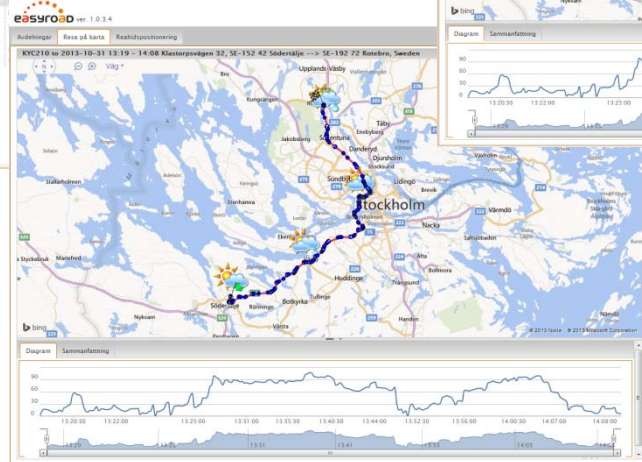

Fordonstjänster

Easyroad fordonstjänster från KGK

Easyroad är samlingsnamnet på fordonstjänster från KGK. Tjänsterna utvecklas och marknadsförs av KGK koncernen. Plattformen klarar av att hantera flera olika typer av anslutna enheter och kombinerar olika typer av information som kan presenteras för användaren på olika sätt.

easyroad ver. 1.0.3.4

Andelenget Resa på karta Realtidspostering

Fordon	Deponeringsdatum	Idrot	Tid			
2013-11-07	2013-10-31	2013-11-07				
Visa resor	Rapporter	Visa på karta				
Deponi	Starttid	Sluttid	Färd	Tid	Sträcka	Kategori
sv 2013-11-07	16:28	16:48	Trafikplats Höggå, SE-191 49 Höggå, Svedala, Svedala	Ferds väg 2A, SE-194 47 Västra, Svedala	00:17	12,3 Tjänst
sv 2013-11-07	12:57	13:12	Trafikplats Höggå, SE-191 49 Höggå, Svedala	Trafikplats Höggå, SE-191 49 Höggå, Svedala	00:15	11,3 Tjänst
sv 2013-11-07	12:01	12:08	Åkersmossen 2A, SE-187 68 Åkersmossen, Svedala	Höglingsmossen 1, SE-183 84 Viggbyholm, Svedala	00:04	8,3 Tjänst
sv 2013-11-05	14:18	14:29	Trafikplats Höggå, SE-191 49 Höggå, Svedala	Ferds väg 2A, SE-194 47 Västra, Svedala	00:10	12,2 Tjänst
sv 2013-11-03	07:26	07:41	Färdposten	Trafikplats Höggå, SE-191 49 Höggå, Svedala	00:15	14,1 Tjänst
må 2013-11-04	16:37	16:50	Trafikplats Höggå, SE-191 49 Höggå, Svedala	Färdposten	00:13	13,1 Tjänst
må 2013-11-04	13:10	13:21	Kasernvägen 1A, SE-194 73 Svedala, Svedala	Trafikplats Höggå, SE-191 49 Höggå, Svedala	00:10	11,3 Tjänst
må 2013-11-04	13:04	13:05	Kasernvägen 1A, SE-194 73 Svedala, Svedala	Kasernvägen 1A, SE-194 73 Svedala, Svedala	00:01	0,1 Tjänst
k 2013-11-01	07:05	07:18	Färdposten	Trafikplats Höggå, SE-191 49 Höggå, Svedala	00:12	13,6 Tjänst
sv 2013-10-31	14:35	14:48	SE-192 72 Rutebo, Svedala	SE-192 72 Rutebo, Svedala		
sv 2013-10-31	13:19	14:08	Klasterovägen 32, SE-152 42 Söderstjärne, Svedala	Klasterovägen 32, SE-152 42 Söderstjärne, Svedala		
sv 2013-10-31	12:13	12:58	Glömskvägen 10, SE-191 62 Höggå, Svedala	Glömskvägen 10, SE-191 62 Höggå, Svedala		