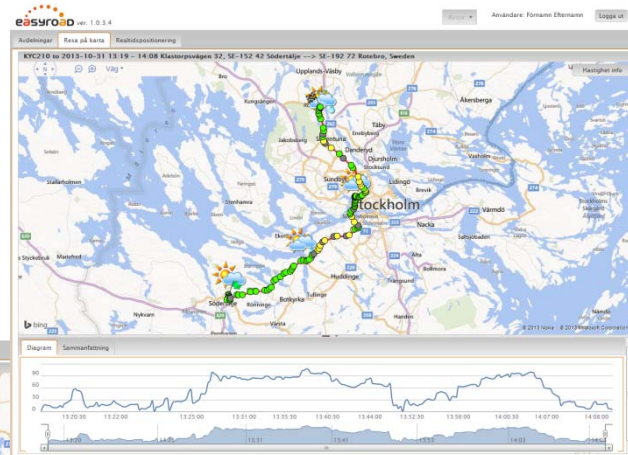

Fordonstjänster

Easyroad fordonstjänster från KGK

Easyroad är samlingsnamnet på fordonstjänster från KGK. Tjänsterna utvecklas och marknadsförs av KGK koncernen. Plattformen klarar av att hantera flera olika typer av anslutna enheter och kombinerar olika typer av information som kan presenteras för användaren på olika sätt.

easyroad ver. 1.0.3.4

Andelenget Resa på karta Realtidspostering

Fordon	Deponeringsdatum	Idrot	Tid			
2013-11-07	2013-10-31	2013-11-07				
Visa resor	Rapporter	Visa på karta				
Deponi	Starttid	Sluttid	Färd	Tid	Sträcka	Kategori
sv 2013-11-07	16:28	16:48	Trafikplats Höggå, SE-191 49 Höggå, Svedala, Svedala	Ferds väg 2A, SE-194 47 Västra, Svedala	00:17	12,3 Tjänst
sv 2013-11-07	12:57	13:12	Trafikplats Höggå, SE-191 49 Höggå, Svedala	Trafikplats Höggå, SE-191 49 Höggå, Svedala	00:15	11,3 Tjänst
sv 2013-11-07	12:01	12:08	Åkersmossen 2A, SE-187 68 Åkersmossen, Svedala	Höglingsmossen 1, SE-183 84 Viggbyholm, Svedala	00:04	8,3 Tjänst
sv 2013-11-05	14:18	14:29	Trafikplats Höggå, SE-191 49 Höggå, Svedala	Ferds väg 2A, SE-194 47 Västra, Svedala	00:10	12,2 Tjänst
sv 2013-11-03	07:26	07:41	Färdposten	Trafikplats Höggå, SE-191 49 Höggå, Svedala	00:15	14,1 Tjänst
må 2013-11-04	16:37	16:50	Trafikplats Höggå, SE-191 49 Höggå, Svedala	Färdposten	00:13	13,1 Tjänst
må 2013-11-04	13:10	13:21	Kasernvägen 1A, SE-194 73 Svedala, Svedala	Trafikplats Höggå, SE-191 49 Höggå, Svedala	00:10	11,3 Tjänst
må 2013-11-04	13:04	13:05	Kasernvägen 1A, SE-194 73 Svedala, Svedala	Kasernvägen 1A, SE-194 73 Svedala, Svedala	00:01	0,1 Tjänst
k 2013-11-01	07:05	07:18	Färdposten	Trafikplats Höggå, SE-191 49 Höggå, Svedala	00:12	13,6 Tjänst
sv 2013-10-31	14:35	14:48	SE-192 72 Rutebo, Svedala	SE-192 72 Rutebo, Svedala		
sv 2013-10-31	13:19	14:08	Klasterovägen 32, SE-152 42 Söderstjärne, Svedala	Klasterovägen 32, SE-152 42 Söderstjärne, Svedala		
sv 2013-10-31	12:13	12:58	Glömskvägen 10, SE-191 62 Höggå, Svedala	Glömskvägen 10, SE-191 62 Höggå, Svedala		