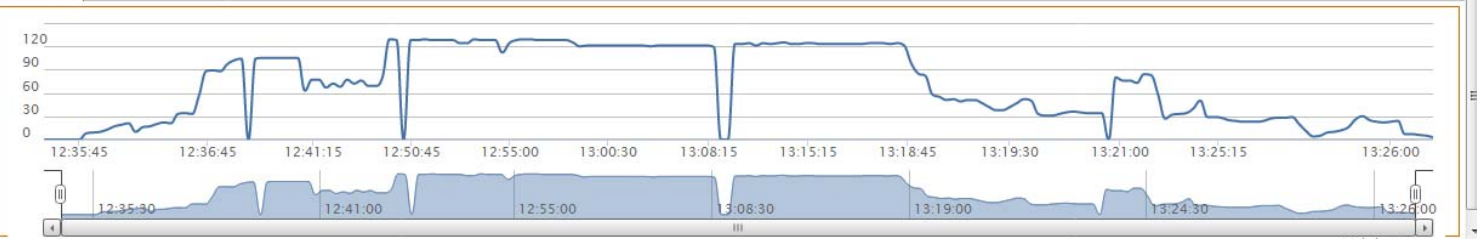

Körjournal – resa på karta

Resor ▾

Användare: Förnamn Efternamn

Logga ut

Avdelningar Resa på karta Realtidspositionering

Diagram Sammanfattning

Körjournal – Rapport

Utskriven av: hofgaard
Utskriftsdatum: 20.5.2013

Körjournal

1001 Period
01.04.2013 - 30.04.2013
KYC123 Mätarställning start:
7 328
Mätarställning slut:
94 305

Förare	Total, km	Tjänst, km	Privat, km
	2 586,30	1 358,20	1 228,10
erik	340,40	340,40	0,00
Hofgaard	472,90	472,90	0,00
Hofgaard 3	194,20	194,20	0,00
Hofgaard4	6,50	6,50	0,00
Hofgaards	3,20	3,20	0,00
Sammanställning	3 603,50	2 375,40	1 228,10