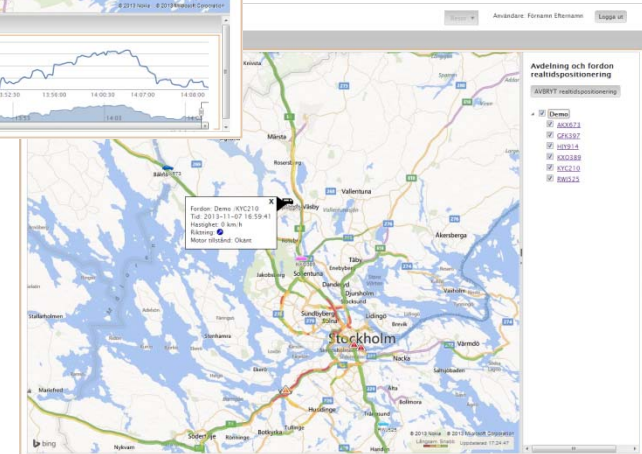

Fordonstjänster

Easyroad fordonstjänster från KGK

Easyroad är samlingsnamnet på fordonstjänster från KGK. Tjänsterna utvecklas och marknadsförs av KGK koncernen. Plattformen klarar av att hantera flera olika typer av anslutna enheter och kombinerar olika typer av information som kan presenteras för användaren på olika sätt.

easyroad ver. 1.0.3.4

Andelenget Resa på karta Realtidspostering

Fordon	Deponeringsdatum	Idrot	Tid			
2013-11-07	2013-10-31	2013-11-07				
Visa resor	Rapporter	Visa på karta				
Deponi	Starttid	Sluttid	Färd	Tid	Sträcka	Kategori
sv 2013-11-07	16:28	16:48	Trafikplats Höggå, SE-191 49 Höggå, Svedala, Svedala	Ferds väg 2A, SE-194 47 Västra, Svedala	00:17	12,3 Tjänst
sv 2013-11-07	12:57	13:12	Trafikplats Höggå, SE-191 49 Höggå, Svedala	Trafikplats Höggå, SE-191 49 Höggå, Svedala	00:15	11,3 Tjänst
sv 2013-11-07	12:01	12:08	Åkersmossen 2A, SE-187 68 Åkersmossen, Svedala	Höglingsmossen 1, SE-183 84 Viggbyholm, Svedala	00:04	8,3 Tjänst
sv 2013-11-05	14:18	14:29	Trafikplats Höggå, SE-191 49 Höggå, Svedala	Ferds väg 2A, SE-194 47 Västra, Svedala	00:10	12,2 Tjänst
sv 2013-11-03	07:26	07:41	Färdposten	Trafikplats Höggå, SE-191 49 Höggå, Svedala	00:15	14,1 Tjänst
må 2013-11-04	16:37	16:50	Trafikplats Höggå, SE-191 49 Höggå, Svedala	Färdposten	00:13	13,1 Tjänst
må 2013-11-04	13:10	13:21	Kasernvägen 1A, SE-194 73 Svedala, Svedala	Trafikplats Höggå, SE-191 49 Höggå, Svedala	00:10	11,3 Tjänst
må 2013-11-04	13:04	13:05	Kasernvägen 1A, SE-194 73 Svedala, Svedala	Kasernvägen 1A, SE-194 73 Svedala, Svedala	00:01	0,1 Tjänst
k 2013-11-01	07:05	07:18	Färdposten	Trafikplats Höggå, SE-191 49 Höggå, Svedala	00:12	13,6 Tjänst
sv 2013-10-31	14:35	14:48	SE-192 72 Rutebo, Svedala	SE-192 72 Rutebo, Svedala		
sv 2013-10-31	13:19	14:08	Klasterovägen 32, SE-152 42 Söderstjärne, Svedala	Klasterovägen 32, SE-152 42 Söderstjärne, Svedala		
sv 2013-10-31	12:13	12:58	Glömskvägen 10, SE-191 62 Höggå, Svedala	Glömskvägen 10, SE-191 62 Höggå, Svedala		