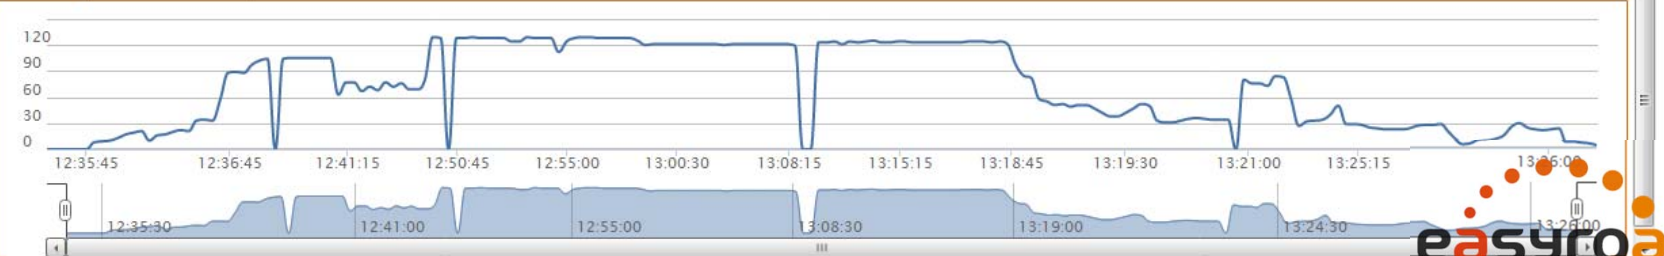

Hastighetsuppföljning