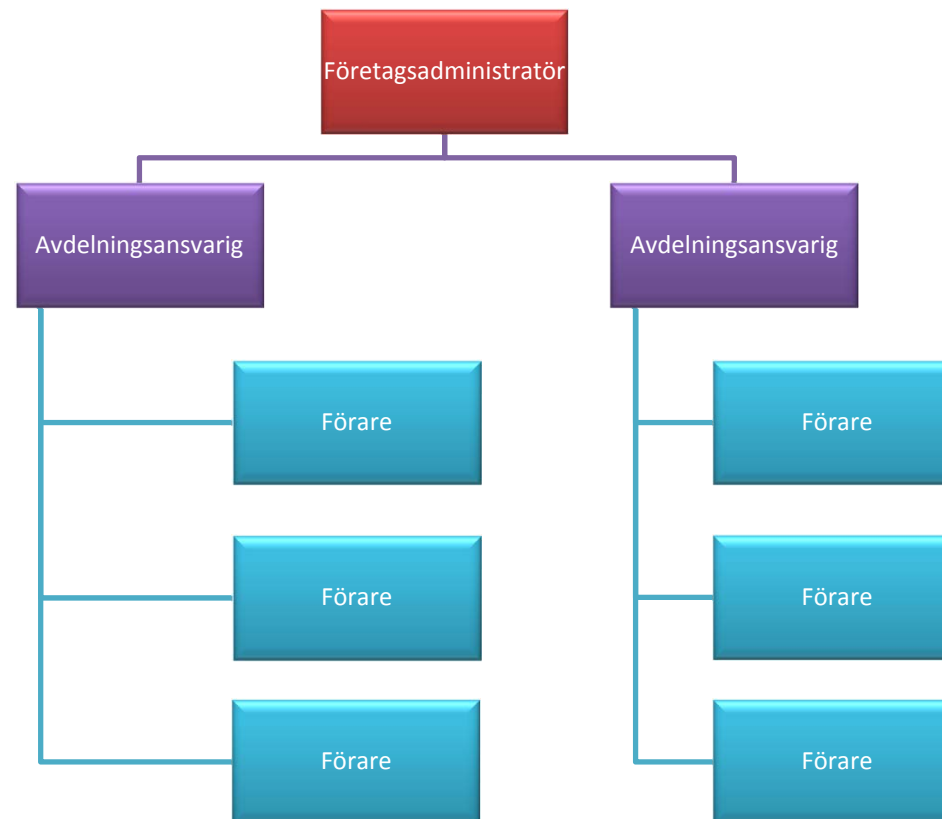

Easyroad fordonstjänster från KGK

Exempel på tjänster

- **Körjournal** – användarvänligt körjournal för att uppfylla skatteverkets krav.
- **Realtidspositionering** – position av alla företagets fordon och status på karta
- **Hastighetsuppföljning** – jämför fordonets hastighet med gällande hastighet på väg (NVDB) och visar på karta och statistik utfallet.
- **Larm** (Alkolås, billarm, positions) – SMS/Mail till ansvarig om något inträffat t.ex. positivt utandningsprov
- **Körstilsuppföljning** – Uppföljning av körningar, hastig acceleration, inbromsningar, hastiga filbytet mm
- **Väderinformation** – se väderinformation/historik utmed resan eller arbetsvägen.

Körjournal

- Enkel och lättanvänd körjournal som uppfyller skatteverkets krav
- Login för förare, avdelningsansvarig och företagsadministratör med möjlighet att styra behörighet. (t.ex. privatresor visas ej för företaget)
- Visa körningar på karta med hastighetsgraf och sammanställningar
- Definiera egna besöksplatser ex "kontoret"
- Ange ärende till resa
- Slå ihop resor (ex. kort stopp för att tanka)
- Rapporter i PDF- och XLS-format
- Ange förare på resor som redovisas separat

Körjournal - behörighetsnivå

- **Företagsadministratör:** Skapa användare, knyta fordon till användare, ändra behörighet.
- **Avdelningsansvarig:** Se och ta ut rapporter på tilldelade förare (endast tjänsteresor visas) och företagsrapport (sammanställning).
- **Förare:** Redigera tjänst/privat, lägga in ärende (kundbesök), justera måtarställning, skapa rapporter, definiera besöksplatser (KGK kontor).