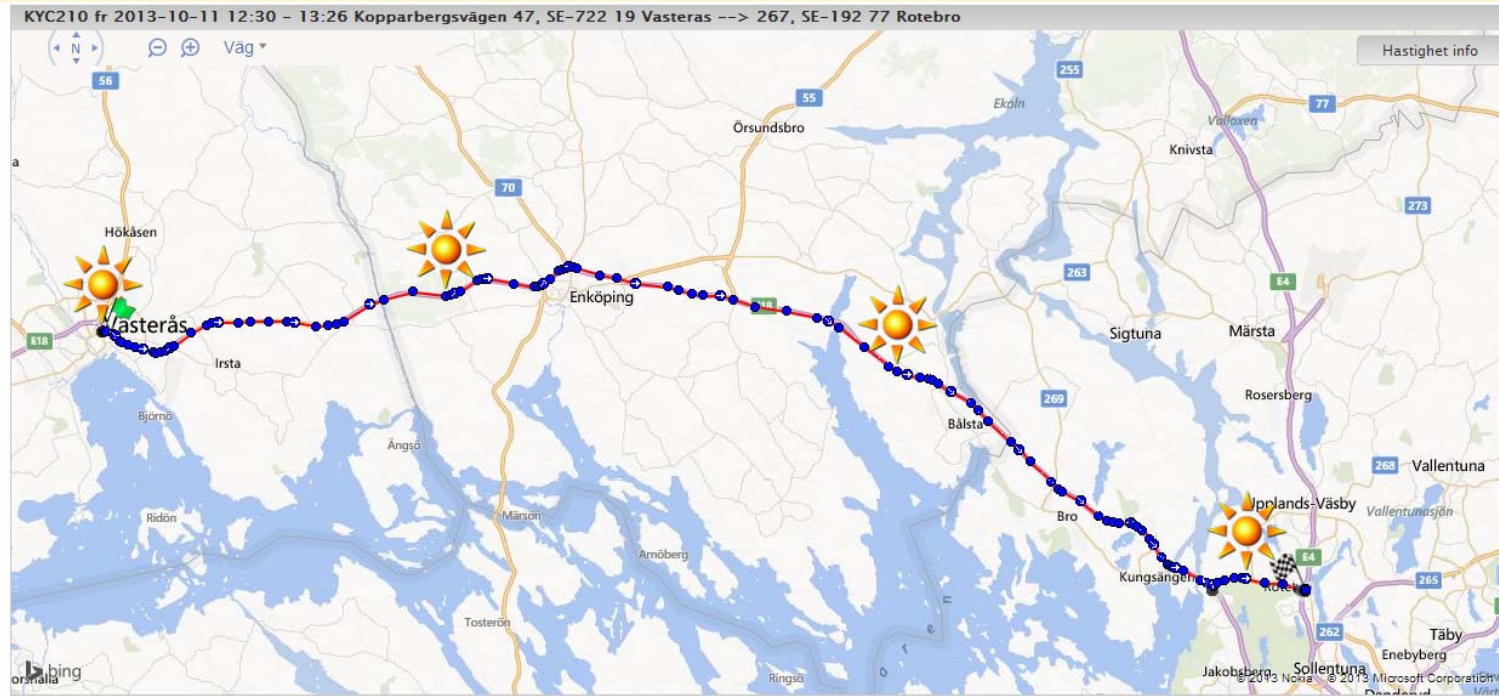

Körjournal – resa på karta

Resor ▾

Användare: Förnamn Efternamn

Logga ut

Avdelningar Resa på karta Realtidspositionering

Diagram Sammanfattning

Körjournal – Rapport

Utskriven av: hofgaard
Utskriftsdatum: 20.5.2013