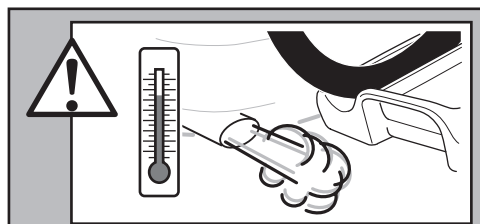

EN Tow bar-mounted bike carrier
DE Fahrradträger für die Anhängerkupplung
FR Porte-vélos sur boule d'attelage
NL Fietsdrager voor op de trekhaak
IT Portabici da installare sul gancio da traino
ES Portabicicletas de bola de remolque
PT Suporte para bicicleta para engate
SV Dragkroksmonterad cykelhållare
DK Cykelholder, der er monteret på anhængertræk
NO Hengerfestemonterte lasteholdere
FI Vetokoukkuun kiinnitettävä polkupyöräteline
ET Haakekoksule paigaldatav jalgrattahoidik
LV Uz piekabes āķa uzstādāms velosipēdu turētājs
LT Prie gražūlo tvirtinami dviračių laikikliai
PL Bagażnik rowerowy montowany na haku holowniczym
RU Устанавливаемое на фаркопе крепление для велосипедов

UK Багажник для велосипедів, що монтується на буксирній штанзі
BG Багажник за велосипеди, монтиран на теглича
CS Nosič jízdních kol s montáží na tažné zařízení
SK Nosič bicyklov s montážou na ťažné zariadenie
SL Prtijažnik za kolesa za na vlečno kljuko
HR/BIH Nosač bicikla koji se postavlja na kuku za vuču
RO Suport pentru biciclete montat pe bara de tracțiune
HU Vonóhorogra szerelhető kerékpártartó
EL Σχάρα ποδηλάτου κοτσαδόρου
TR Çeki demirine bağlanan bisiklet taşıyıcı
HE תאגיד אופניים למחבר
AR حامل الدراجة للتوكيب على قصب القطر
ZH 拖杆安装式托架
JA トウバーマウント型サイクルキャリア
KO 트루바 장착 자전거 캐리어
TH ครงยึดจับจักรยานแบบติดตั้งกับอุปกรณ์ลากพ่วงท้ายรถ