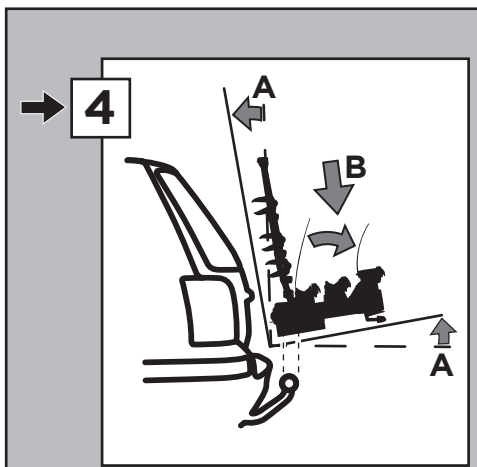

EN Tow bar-mounted bike carrier
DE Fahrradträger für die Anhängerkupplung
FR Porte-vélos sur boule d'attelage
NL Fietsdrager voor op de trekhaak
IT Portabici da installare sul gancio da traino
ES Portabicicletas de bola de remolque
PT Suporte para bicicleta para engate
SV Dragkroksmonterad cykelhållare
DK Cykelholder, der er monteret på anhængertræk
NO Hengerfestemonterte lasteholdere
FI Vetokoukkuun kiinnitettävä polkupyöräteline
ET Haakekoksule paigaldatav jalgrattahoidik
LV Uz piekabes āķa uzstādāms velosipēdu turētājs
LT Prie gražūlo tvirtinami dviračių laikikliai
PL Bagażnik rowerowy montowany na haku holowniczym
RU Устанавливаемое на фаркопе крепление для велосипедов

UK Багажник для велосипедів, що монтується на буксирній штанзі
BG Багажник за велосипеди, монтиран на теглича
CS Nosič jízdních kol s montáží na tažné zařízení
SK Nosič bicyklov s montážou na ťažné zariadenie
SL Prtijažnik za kolesa za na vlečno kljuko
HR/BIH Nosač bicikla koji se postavlja na kuku za vuču
RO Suport pentru biciclete montat pe bara de tracțiune
HU Vonóhorogra szerelhető kerékpártartó
EL Σχάρα ποδηλάτου κοτσαδόρου
TR Çeki demirine bağlanan bisiklet taşıyıcı
HE תאגיד אופניים למחבר
AR حامل الدراجة للتوكيب على قصب القطر
ZH 拖杆安装式托架
JA トウバーマウント型サイクルキャリア
KO 트루바 장착 자전거 캐리어
TH ครงยึดจับจักรยานแบบติดตั้งกับอุปกรณ์ลากพ่วงท้ายรถ