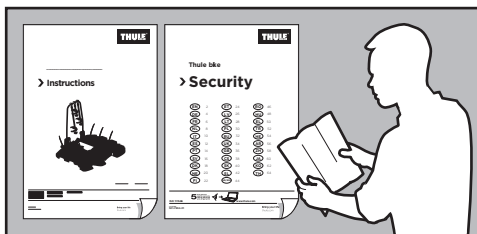

EN Tow bar-mounted bike carrier
DE Fahrradträger für die Anhängerkupplung
FR Porte-vélos sur boule d'attelage
NL Fietsdrager voor op de trekhaak
IT Portabici da installare sul gancio da traino
ES Portabicicletas de bola de remolque
PT Suporte para bicicleta para engate
SV Dragkroksmonterad cykelhållare
DK Cykelholder, der er monteret på anhængertræk
NO Hengerfestemonterte lasteholdere
FI Vetokoukkuun kiinnitettävä polkupyöräteline
ET Haakekoksule paigaldatav jalgrattahoidik
LV Uz piekabes āķa uzstādāms velosipēdu turētājs
LT Prie gražūlo tvirtinami dviračių laikikliai
PL Bagażnik rowerowy montowany na haku holowniczym
RU Устанавливаемое на фаркопе крепление для велосипедов

UK Багажник для велосипедів, що монтується на буксирній штанзі
BG Багажник за велосипеди, монтиран на теглича
CS Nosič jízdních kol s montáží na tažné zařízení
SK Nosič bicyklov s montážou na ťažné zariadenie
SL Prtijažnik za kolesa za na vlečno kljuko
HR/BIH Nosač bicikla koji se postavlja na kuku za vuču
RO Suport pentru biciclete montat pe bara de tracțiune
HU Vonóhorogra szerelhető kerékpártartó
EL Σχάρα ποδηλάτου κοτσαδόρου
TR Çeki demirine bağlanan bisiklet taşıyıcı
HE תאגיד אופניים למחבר
AR حامل الدراجة للتوكيب على قصب القطر
ZH 拖杆安装式托架
JA トウバーマウント型サイクルキャリア
KO 트루바 장착 자전거 캐리어
TH ครงยึดจับจักรยานแบบติดตั้งกับอุปกรณ์ลากพ่วงท้ายรถ