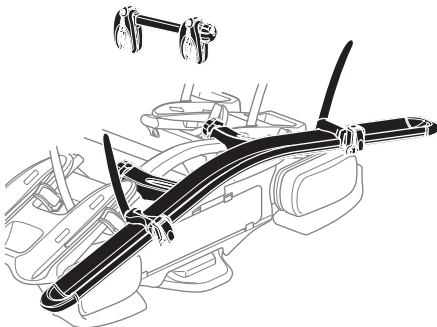

Thule One-Key System

544  (x4)

596  (x6)

588  (x8)

452  (x12)

9261

**Vierte Fahrrad Adapter
4th Bike Adapter**

9241