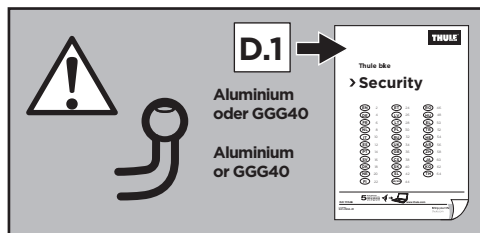

EN Tow bar-mounted bike carrier
DE Fahrradträger für die Anhängerkupplung
FR Porte-vélos sur boule d'attelage
NL Fietsdrager voor op de trekhaak
IT Portabici da installare sul gancio da traino
ES Portabicicletas de bola de remolque
PT Suporte para bicicleta para engate
SV Dragkroksmonterad cykelhållare
DK Cykelholder, der er monteret på anhængertræk
NO Hengerfestemonterte lasteholdere
FI Vetokoukkuun kiinnitettävä polkupyöräteline
ET Haakekoksule paigaldatav jalgrattahoidik
LV Uz piekabes āķa uzstādāms velosipēdu turētājs
LT Prie gražūlo tvirtinami dviračių laikikliai
PL Bagażnik rowerowy montowany na haku holowniczym
RU Устанавливаемое на фаркопе крепление для велосипедов

UK Багажник для велосипедів, що монтується на буксирній штанзі
BG Багажник за велосипеди, монтиран на теглича
CS Nosič jízdních kol s montáží na tažné zařízení
SK Nosič bicyklov s montážou na ťažné zariadenie
SL Prtijažnik za kolesa za na vlečno kljuko
HR/BIH Nosač bicikla koji se postavlja na kuku za vuču
RO Suport pentru biciclete montat pe bara de tracțiune
HU Vonóhorogra szerelhető kerékpártartó
EL Σχάρα ποδηλάτου κοτσαδόρου
TR Çeki demirine bağlanan bisiklet taşıyıcı
HE תאגיד אופניים למחבר
AR حامل الدراجة للتوكيب على قصب القطر
ZH 拖杆安装式托架
JA トウバーマウント型サイクルキャリア
KO 트루바 장착 자전거 캐리어
TH ครงยึดจับจักรยานแบบติดตั้งกับอุปกรณ์ลากพ่วงท้ายรถ