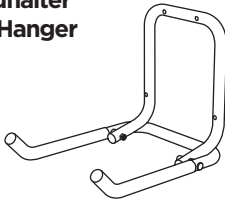

RO Accesorii

KO 액세서리

SV Tillbehör

RU Аксессуары

HU Tartozékok

TH อุปกรณ์เสริม

9771

Wandhalter
Wall Hanger