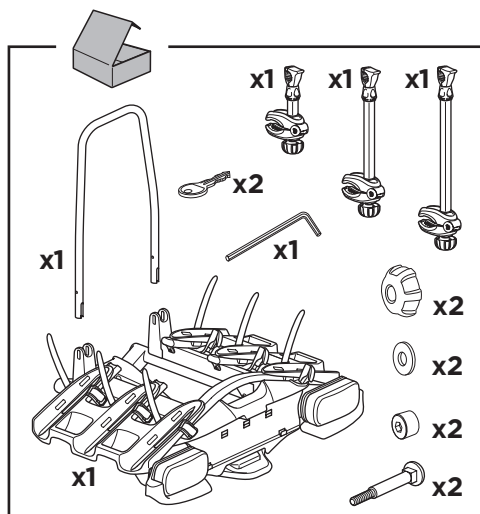

EN Tow bar-mounted bike carrier
DE Fahrradträger für die Anhängerkupplung
FR Porte-vélos sur boule d'attelage
NL Fietsdrager voor op de trekhaak
IT Portabici da installare sul gancio da traino
ES Portabicicletas de bola de remolque
PT Suporte para bicicleta para engate
SV Dragkroksmonterad cykelhållare
DK Cykelholder, der er monteret på anhængertræk
NO Hengerfestemonterte lasteholdere
FI Vetokoukkuun kiinnitettävä polkupyöräteline
ET Haakekoksule paigaldatav jalgrattahoidik
LV Uz piekabes āķa uzstādāms velosipēdu turētājs
LT Prie gražūlo tvirtinami dviračių laikikliai
PL Bagażnik rowerowy montowany na haku holowniczym
RU Устанавливаемое на фаркопе крепление для велосипедов

UK Багажник для велосипедів, що монтується на буксирній штанзі
BG Багажник за велосипеди, монтиран на теглича
CS Nosič jízdních kol s montáží na tažné zařízení
SK Nosič bicyklov s montážou na ťažné zariadenie
SL Prtijažnik za kolesa za na vlečno kljuko
HR/BIH Nosač bicikla koji se postavlja na kuku za vuču
RO Suport pentru biciclete montat pe bara de tracțiune
HU Vonóhorogra szerelhető kerékpártartó
EL Σχάρα ποδηλάτου κοτσαδόρου
TR Çeki demirine bağlanan bisiklet taşıyıcı
HE תאגיד אופניים למחבר
AR حامل الدراجة للتوكيب على قصب القطر
ZH 拖杆安装式托架
JA トウバーマウント型サイクルキャリア
KO 트루바 장착 자전거 캐리어
TH ครงยึดจับจักรยานแบบติดตั้งกับอุปกรณ์ลากพ่วงท้ายรถ