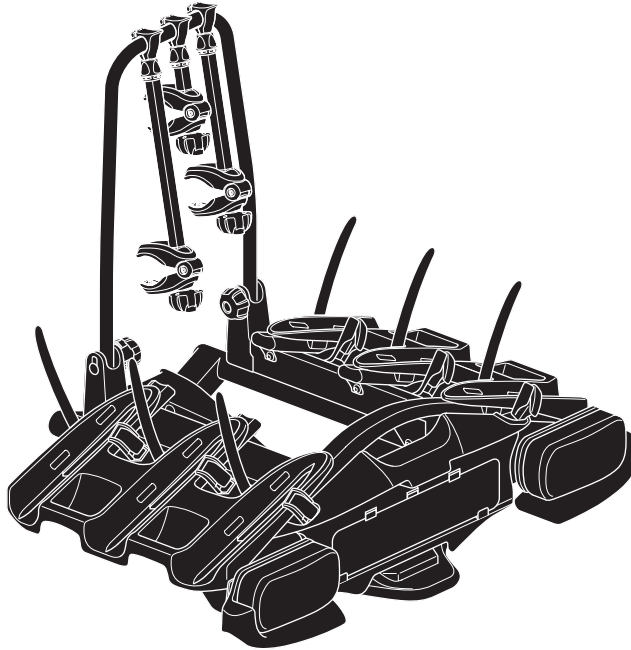

Thule VeloCompact 926, 927

> Instructions

Max
25 kg

Max
60 kg

926000

CITY CRASH

Complies with ISO norm

19,0 kg

927000

—

CITY CRASH

Complies with ISO norm

18,9 kg

EN Tow bar-mounted bike carrier
DE Fahrradträger für die Anhängerkupplung
FR Porte-vélos sur boule d'attelage
NL Fietsdrager voor op de trekhaak
IT Portabici da installare sul gancio da traino
ES Portabicicletas de bola de remolque
PT Suporte para bicicleta para engate
SV Dragkroksmonterad cykelhållare
DK Cykelholder, der er monteret på anhængertræk
NO Hengerfestemonterte lasteholdere
FI Vetokoukkuun kiinnitettävä polkupyöräteline
ET Haakekoksule paigaldatav jalgrattahoidik
LV Uz piekabes āķa uzstādāms velosipēdu turētājs
LT Prie gražūlo tvirtinami dviračių laikikliai
PL Bagażnik rowerowy montowany na haku holowniczym
RU Устанавливаемое на фаркопе крепление для велосипедов

UK Багажник для велосипедів, що монтується на буксирній штанзі
BG Багажник за велосипеди, монтиран на теглича
CS Nosič jízdních kol s montáží na tažné zařízení
SK Nosič bicyklov s montážou na ťažné zariadenie
SL Prtijažnik za kolesa za na vlečno kljuko
HR/BIH Nosač bicikla koji se postavlja na kuku za vuču
RO Suport pentru biciclete montat pe bara de tracțiune
HU Vonóhorogra szerelhető kerékpártartó
EL Σχάρα ποδηλάτου κοτσαδόρου
TR Çeki demirine bağlanan bisiklet taşıyıcı
HE תאגיד אופניים למחבר
AR حامل الدراجة للتوكيب على قصب القطر
ZH 拖杆安装式托架
JA トウバーマウント型サイクルキャリア
KO 트루바 장착 자전거 캐리어
TH ครงยึดจับจักรยานแบบติดตั้งกับอุปกรณ์ลากพ่วงท้ายรถ