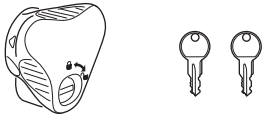

528

AcuTight Drehknopf mit
Drehmomentbegrenzer
AcuTight Torque Limiter Knob