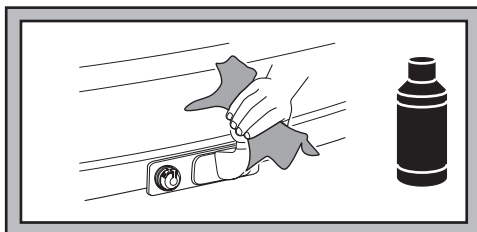

EN Tow bar-mounted bike carrier
DE Fahrradträger für die Anhängerkupplung
FR Porte-vélos sur boule d'attelage
NL Fietsdrager voor op de trekhaak
IT Portabici da installare sul gancio da traino
ES Portabicicletas de bola de remolque
PT Suporte para bicicleta para engate
SV Dragkroksmonterad cykelhållare
DK Cykelholder, der er monteret på anhængertræk
NO Hengerfestemonterte lasteholdere
FI Vetokoukkuun kiinnitettävä polkupyöräteline
ET Haakekoksule paigaldatav jalgrattahoidik
LV Uz piekabes āķa uzstādāms velosipēdu turētājs
LT Prie gražūlo tvirtinami dviračių laikikliai
PL Bagażnik rowerowy montowany na haku holowniczym
RU Устанавливаемое на фаркопе крепление для велосипедов

UK Багажник для велосипедів, що монтується на буксирній штанзі
BG Багажник за велосипеди, монтиран на теглича
CS Nosič jízdních kol s montáží na tažné zařízení
SK Nosič bicyklov s montážou na ťažné zariadenie
SL Prtijažnik za kolesa za na vlečno kljuko
HR/BIH Nosač bicikla koji se postavlja na kuku za vuču
RO Suport pentru biciclete montat pe bara de tracțiune
HU Vonóhorogra szerelhető kerékpártartó
EL Σχάρα ποδηλάτου κοτσαδόρου
TR Çeki demirine bağlanan bisiklet taşıyıcı
HE תאגיד אופניים למחבר
AR حامل الدراجة للتوكيب على قصب القطر
ZH 拖杆安装式托架
JA トウバーマウント型サイクルキャリア
KO 트루바 장착 자전거 캐리어
TH ครงยึดจับจักรยานแบบติดตั้งกับอุปกรณ์ลากพ่วงท้ายรถ