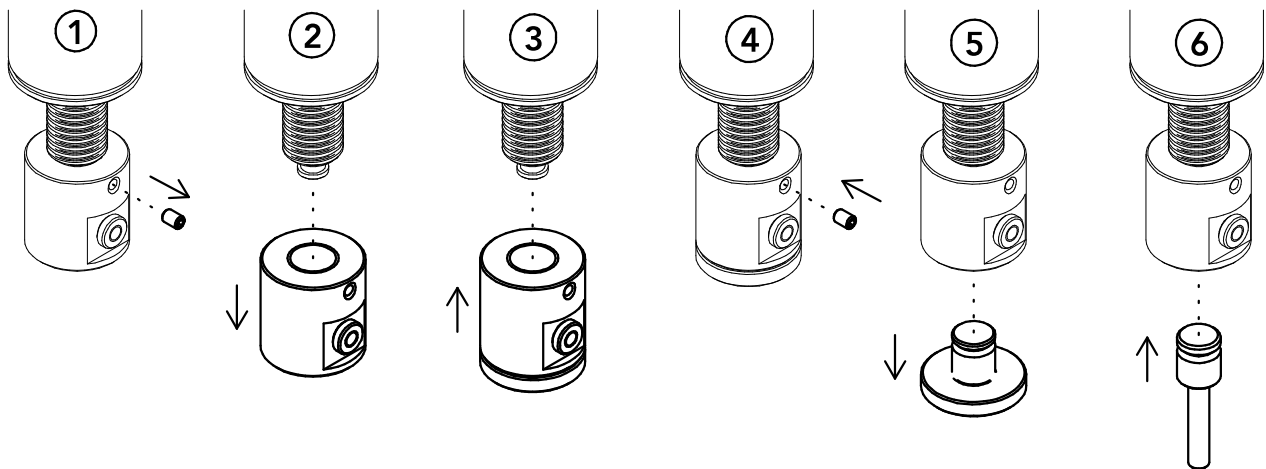

**CTO. MANDRINOS / SET OF PUNCHES/ KIT POINÇON/ PRESSDORNSET
A-5600/ A-5601**

Ø (mm)	CAPACIDAD MÁXIMA (t) MAXIMUM CAPACITY (t) CAPACITÉ MAXIMALE (t) MAXIMALE KAPAZITÄT (t)	
	12	3
16	6	
18	8	
20	10	
22	12	
25	13	
30	15	

MONTAJE / ASSEMBLY / MONTAGE / ASSEMBLAGE

CTO. MANDRINOS SET OF PUNCHES KIT POINÇON PRESSDORNSET	A-5601		A-5600	
	MODEL	15t	20t	30t