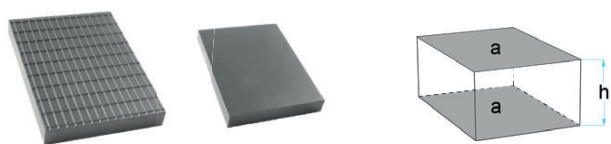

BO-165035

a	b	h
160 x 120 mm	-	20 mm
kg 0,60 kg		

passar till:
J.A.B. BECKER / AUTOP-STENHOJ / universell användning