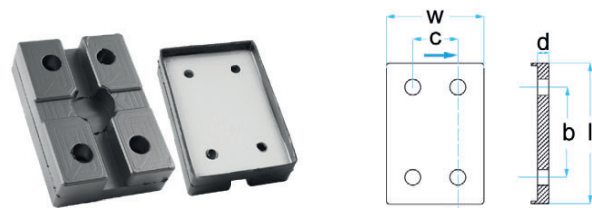

BO-BISHAMON001

b	c	d	l	w
74 mm	40 mm	20 mm	116 mm	80 mm

0,28 kg med stålplatta

passar till:
BISHAMON / CHIANG LURN / CARLEO

BO-BISHAMON002

b	c	d	l	w
45 mm	40 mm	16 mm	112 mm	92 mm

0,31 kg med stålplatta

passar till:
BISHAMON / BENWIL