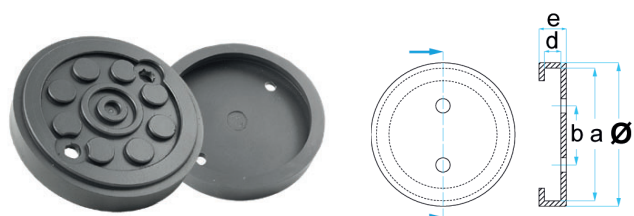

BO-115172024

Ø	a	b	d	e
100 mm	90 mm	63 mm	5 mm	17,5 mm

 0,10 kg

passar till:
MAHA / SLIFT

BO-17202301MET

Ø	a	b	d	e
120 mm	113 mm	83 mm	8 mm	22 mm

 0,26 kg med stålplatta

passar till:
MAHA