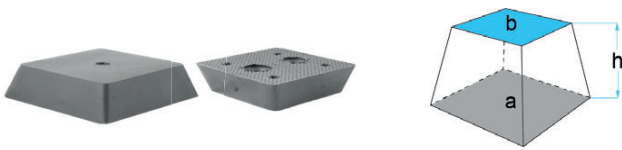

BO-165037

a	b	h
150 x 150 mm	135 x 135 mm	30 mm

0,72 kg

passar till:
J.A.B. BECKER / AUTOP-STENHOJ / universell användning