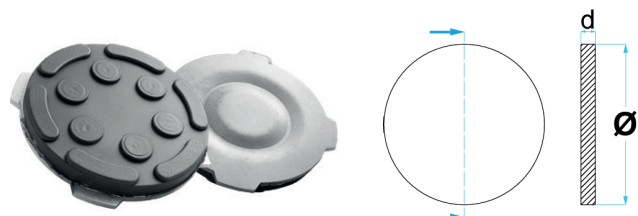

BO-15.87.425

Ø	a	b	d	e
127 mm	123 mm	-	8 mm	22 mm

0,15 kg

passar till:
ZIPPO / FOG

BO-15.87.410

Ø	a	b	d	e
100 mm	-	35 mm	17 mm	-

0,24 kg med stålplatta

passar till:
ZIPPO / GRUSE

BO-15.87.420

Ø	a	b	d	e
120 mm	-	44 mm	16 mm	-

0,30 kg med stålplatta

passar till:
ZIPPO

BO-15.87.450

Ø	a	b	d	e
149 mm	-	60 mm	15 mm	-

0,75 kg med stålplatta

passar till:
ZIPPO

BO-15.87.453

Ø	a	b	d	e
153 mm	-	60 mm	32 mm	-

0,75 kg med stålplatta

passar till:
ZIPPO

BO-02-CONSUL

Ø	a	b	d	e
138 mm	-	-	18 mm	-

0,75 kg med stålplatta

passar till:
CONSUL