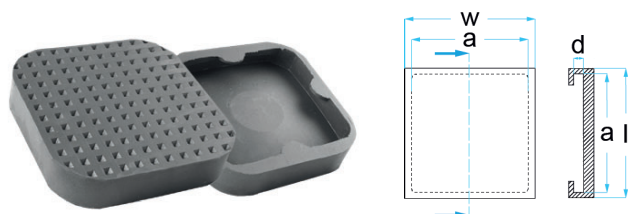

BO-100100

a	b	d	l	w
108 mm	-	12 mm	120 mm	120 mm

0,18 kg

passar till:
COMPAC