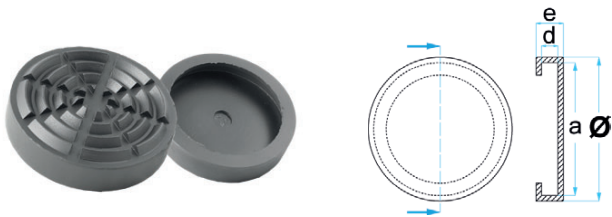

BO-SK2030-105

Ø	a	b	d	e
109 mm	100 mm	-	10 mm	26 mm

0,15 kg

passar till:
KONI / BRADBURY / HERKULES / TECALEMIT / MAJORLIFT