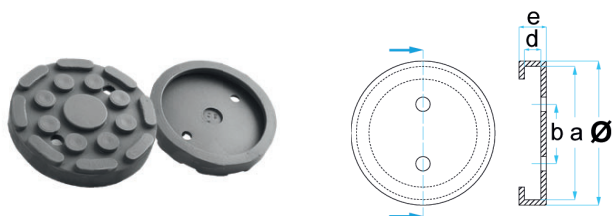

BO-GK15516

Ø	a	b	d	e
155 mm	153 mm	85 mm	16 mm	-

 0,38 kg med stålplatta

passar till:
SLIFT / IME

BO-GPROD-NUS

Ø	a	b	c	h
120 mm	85 mm	90 mm	31 mm	41 mm

 0,35 kg Special adapter Nussbaum 2-pelare

passar till:
NUSSBAUM

BO-GK12212

Ø	a	b	d	e
122 mm	116 mm	80 mm	12 mm	-

 0,15 kg med stålplatta

passar till:
SLIFT / IME

BO-36001.04.04.

Ø	a	b	d	e
120 mm	112 mm	83 mm	5 mm	18 mm

 0,15 kg

passar till:
MAHA / SLIFT / AUTOMASTER

BO-115172024

Ø	a	b	d	e
100 mm	90 mm	63 mm	5 mm	17,5 mm

 0,10 kg

passar till:
MAHA / SLIFT

BO-17202301MET

Ø	a	b	d	e
120 mm	113 mm	83 mm	8 mm	22 mm

 0,26 kg med stålplatta

passar till:
MAHA