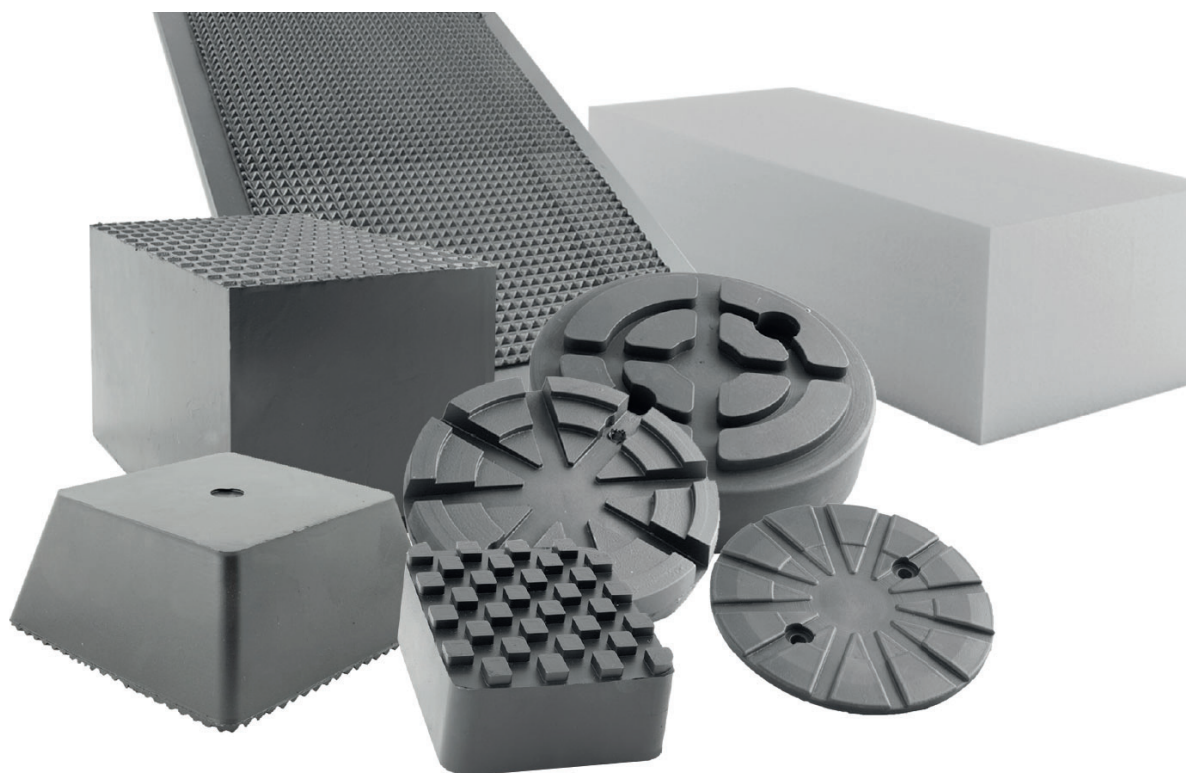

KGK

PRODUKT KATALOG

2021

GUMMITASSAR | GUMMIBLOCK
LYFTBLOCK | GUMMIPLATTOR
SPECIALUTRUSTNING | UNIVERSALRAMPER
FÖR NÄSTAN ALLA BILLYFTAR

GUMMITASSAR
SIDA 3

GUMMIBLOCK
SIDA 18

LYFTBLOCK
SIDA 23

GUMMIPLATTOR
SIDA 25

SPECIALUTRUSTNING
SIDA 28

UNIVERSALRAMPER
SIDA 29

BO-015

Ø	a	b	d	e
115 mm	-	73 mm	20 mm	-

 0,25 kg

passar till:
J.A.B. BECKER

BO-024481

Ø	a	b	d	e
120 mm	-	75 mm	21 mm	-