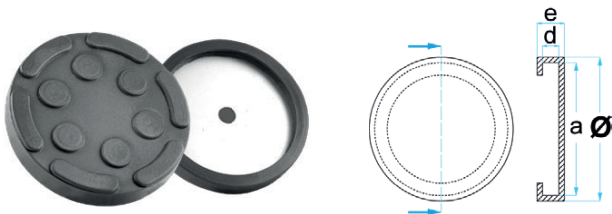

BO-15.87.453

Ø	a	b	d	e
153 mm	-	60 mm	32 mm	-

0,75 kg med stålplatta

passar till:
ZIPPO

BO-02-CONSUL

Ø	a	b	d	e
138 mm	-	-	18 mm	-

0,75 kg med stålplatta

passar till:
CONSUL

BO-02-CONSUL-01

Ø	a	b	d	e
135 mm	35 mm	40 mm	-	-

 1,40 kg komplett roterande platta

passar till:
CONSUL / ZIPPO / BEISSBARTH

BO-02-CONSUL-CA

Ø	a	b	d	e
135 mm	35 mm	40 mm	-	-

 1,50 kg roterande platta med utbytbar lyfttass

passar till:
CONSUL / ZIPPO / BEISSBARTH

BO-02-CONSUL-GT

Ø	a	b	d	e
135 mm	126 mm	-	8 mm	10 mm

 0,30 kg med stålplatta

passar till:
CONSUL / ZIPPO / BEISSBARTH / HERRMANN

BO-664202

Ø	a	b	d	e
121 mm	-	65 mm	9 mm	-