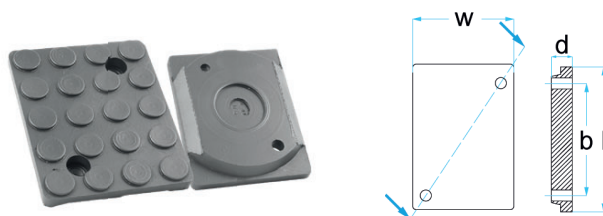

BO-GTCN008

Ø	a	b	d	e
140 mm	-	-	21 mm	-

0,35 kg

passar till:
TWIN BUSCH / ATH-HEINL / Många asiatiska billyftar

BO-NORDLIFT1720

Ø	a	b	d	e
127 mm	115 mm	-	7 mm	23 mm

0,17 kg

passar till:
NORDLIFT