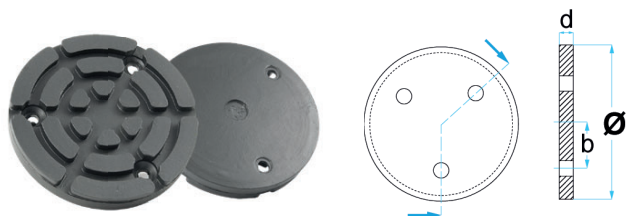

BO-15.87.425

Ø	a	b	d	e
127 mm	123 mm	-	8 mm	22 mm

0,15 kg

passar till:
ZIPPO / FOG

BO-15.87.410

Ø	a	b	d	e
100 mm	-	35 mm	17 mm	-

0,24 kg med stålplatta

passar till:
ZIPPO / GRUSE

BO-15.87.420

Ø	a	b	d	e
120 mm	-	44 mm	16 mm	-

0,30 kg med stålplatta

passar till:
ZIPPO

BO-15.87.450

Ø	a	b	d	e
149 mm	-	60 mm	15 mm	-

0,75 kg med stålplatta

passar till:
ZIPPO