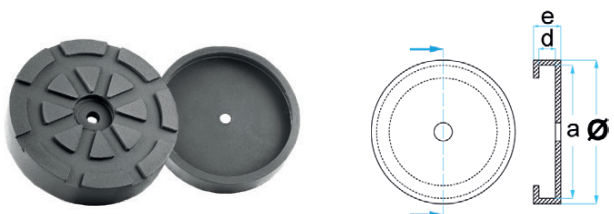

BO-OMCN-140-002

Ø	a	b	d	e
140 mm	-	42 mm	29 mm	-

 0,31 kg

passar till:
OMCN

BO-WERTHER002

Ø	a	b	d	e
140 mm	-	-	15 mm	-

 0,25 kg

passar till:
WERTHER / OMA / BRADBURY / TECALEMIT / AUTEK

BO-15.87.425

Ø	a	b	d	e
127 mm	123 mm	-	8 mm	22 mm

0,15 kg

passar till:
ZIPPO / FOG

BO-15.87.410

Ø	a	b	d	e
100 mm	-	35 mm	17 mm	-

0,24 kg med stålplatta

passar till:
ZIPPO / GRUSE