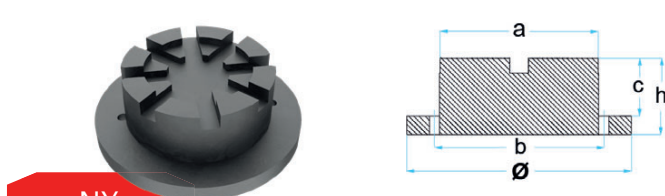

 0,30 kg med stålplatta

passar till:
NUSSBAUM / ATT / AMI / AMMCO / FORCE /
WHEELTRONIC / PHOENIX / SNAP-ON

BO-GK125120-OL

Ø	a	b	d	e
127 mm	120 mm	83 mm	9 mm	28 mm

 0,35 kg med stålplatta

passar till:
SLIFT / IME

BO-GK15516

Ø	a	b	d	e
155 mm	153 mm	85 mm	16 mm	-

 0,38 kg med stålplatta

passar till:
SLIFT / IME

BO-GPROD-NUS

Ø	a	b	c	h
120 mm	85 mm	90 mm	31 mm	41 mm

 0,35 kg Special adapter Nussbaum 2-pelare

passar till:
NUSSBAUM