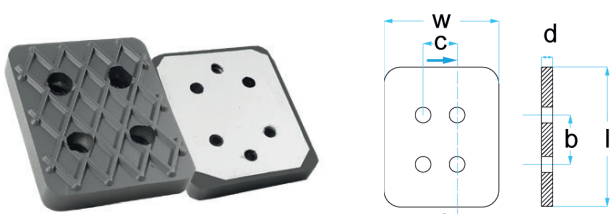

BO-BISHAMON001

b	c	d	l	w
74 mm	40 mm	20 mm	116 mm	80 mm

0,28 kg med stålplatta

passar till:
BISHAMON / CHIANG LURN / CARLEO

BO-BISHAMON002

b	c	d	l	w
45 mm	40 mm	16 mm	112 mm	92 mm

0,31 kg med stålplatta

passar till:
BISHAMON / BENWIL