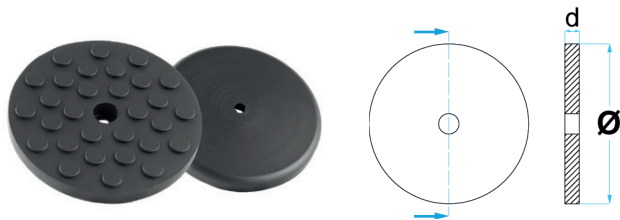

BO-GTCN003

Ø	a	b	d	e
120 mm	-	-	15 mm	-

0,21 kg

passar till:
FOG / DUNLOP / Många asiatiska billyftar