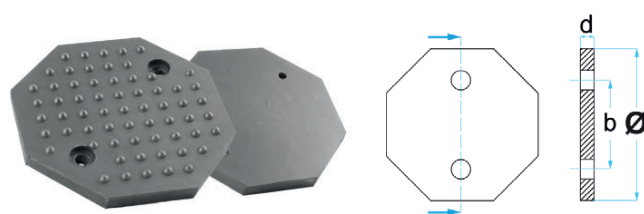

BO-BISHAMON001

b	c	d	l	w
74 mm	40 mm	20 mm	116 mm	80 mm

0,28 kg med stålplatta

passar till:
BISHAMON / CHIANG LURN / CARLEO

BO-BISHAMON002

b	c	d	l	w
45 mm	40 mm	16 mm	112 mm	92 mm

0,31 kg med stålplatta

passar till:
BISHAMON / BENWIL