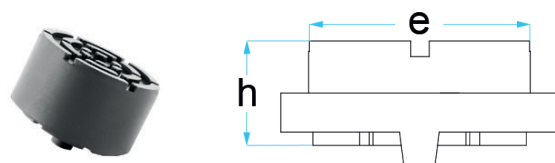

passar till:
Volvo S80 / universell användning

BO-GUMMIRONDES8

a	e	h
-	85 mm	38 mm

0,30 kg passar till LIFTADAPTERS80

passar till:
Lyftadapter / Lyftbord / universell användning

BO-GUMMIRONDE50

a	e	h
-	100 mm	60 mm