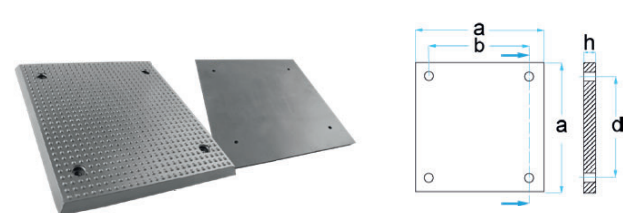

BO-GK5312

c	d	h	l	w
240 mm	405 mm	12 mm	535 mm	350 mm

 4,20 kg med stålplatta

passar till:
SLIFT / IME

BO-GK342

h	l	w
20 mm	336 mm	290 mm

 2,35 kg

passar till:
SLIFT / IME / universell användning