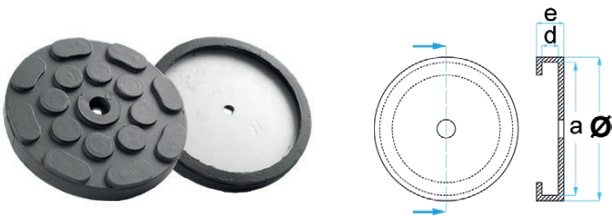

BO-169100MET

Ø	a	b	d	e
120 mm	110 mm	-	4 mm	16 mm

0,29 kg med stålplatta

passar till:
J.A.B. BECKER / ATH-HEINL / HOFMANN / HERRMANN
/ AUTOP-STENHOJ / FINKBEINER / KIRSTEN / WEBER