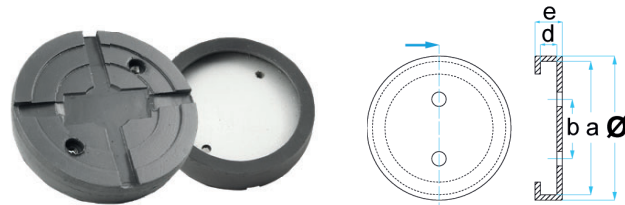

BO-GK125120-OL

Ø	a	b	d	e
127 mm	120 mm	83 mm	9 mm	28 mm

0,35 kg med stålplatta

passar till:
SLIFT / IME