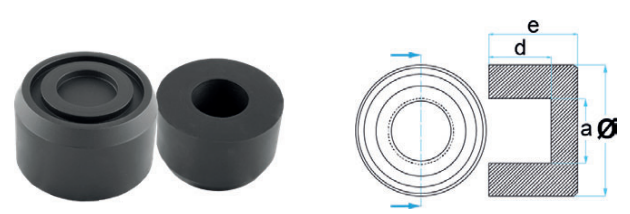

BO-WERTHER00153

Ø	a	b	d	e
85 mm	39 mm	-	29 mm	50 mm

0,31 kg

passar till:
WERTHER