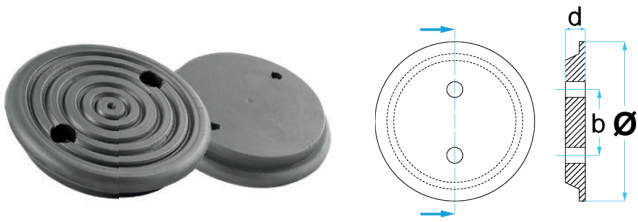

SPECIALUTRUSTNING
SIDA 28

UNIVERSALRAMPER
SIDA 29

BO-015

Ø	a	b	d	e
115 mm	-	73 mm	20 mm	-

 0,25 kg

passar till:
J.A.B. BECKER

BO-024481

Ø	a	b	d	e
120 mm	-	75 mm	21 mm	-