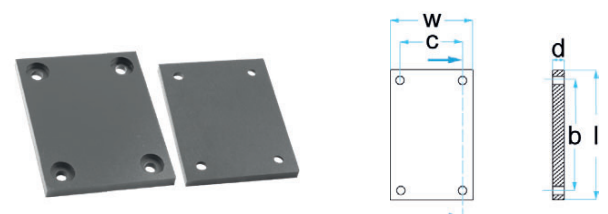

0,15 kg

passar till:
ROMEICO / HH-INTERTECH / CORGHI / GRAZIA

BO-ROTARY

Ø	a	b	d	e
123 mm	112 mm	-	8 mm	20 mm

0,17 kg

passar till:
ROTARY

BO-ROTARY-FJRP

b	c	d	l	w
80 mm	56 mm	8 mm	104 mm	82 mm