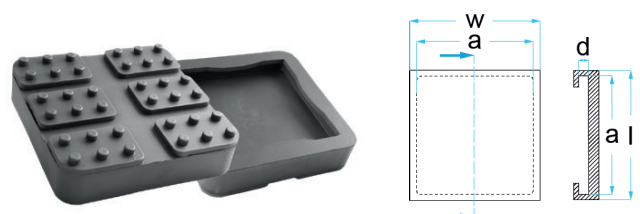

BO-RANGER001

a	b	d	l	w
126 mm	-	13 mm	143 mm	143 mm

0,50 kg

passar till:
BENDPAK / RANGER / DANMAR