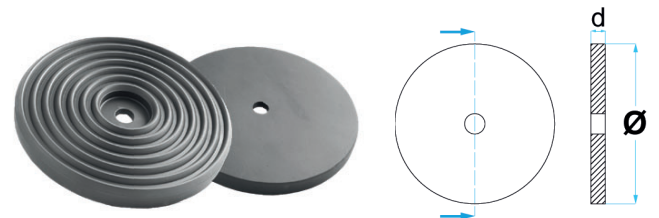

BO-WERTHER002

Ø	a	b	d	e
140 mm	-	-	15 mm	-

0,25 kg

passar till:
WERTHER / OMA / BRADBURY / TECALEMIT / AUTEK