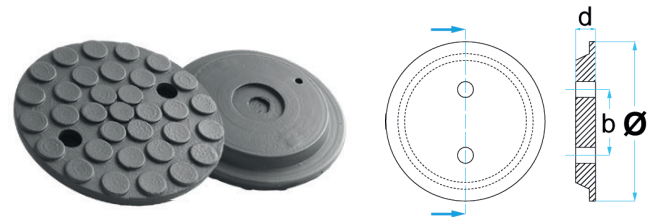

SPECIALUTRUSTNING
SIDA 28

UNIVERSALRAMPER
SIDA 29

BO-015

Ø	a	b	d	e
115 mm	-	73 mm	20 mm	-

 0,25 kg

passar till:
J.A.B. BECKER

BO-024481

Ø	a	b	d	e
120 mm	-	75 mm	21 mm	-