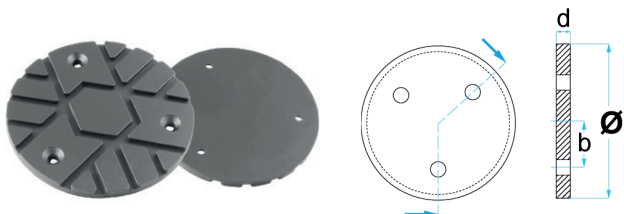

BO-IST0720300

Ø	a	b	d	e
155 mm	147 mm	-	6 mm	24 mm
kg 0,27 kg				

passar till:
ISTOBAL / VELYEN

BO-IST1304800

Ø	a	b	d	e
145 mm	-	60 mm	5 mm	-
kg 0,10 kg				

passar till:
ISTOBAL / VELYEN / SOURIAU

BO-VEL001