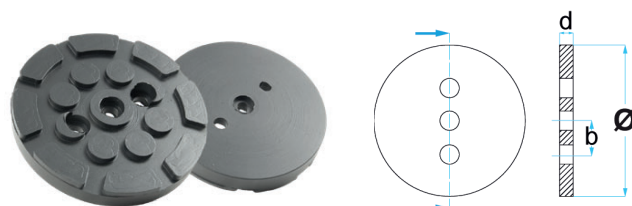

passar till:
BRADBURY / DUNLOP / SILENT / Många asiatiska
billyftar

BO-SUM001

Ø	a	b	d	e
140 mm	134 mm	118 mm	20 mm	88 mm

0,29 kg

passar till:
SUMMIT

BO-HPOW001

Ø	a	b	d	e
120 mm	-	25 mm	17 mm	-

0,21 kg