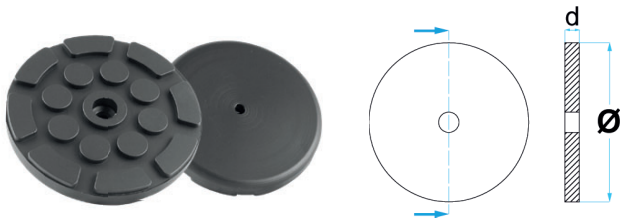

BO-GTCN002

Ø	a	b	d	e
120 mm	-	-	17 mm	-

0,21 kg

passar till:
AUTOP-STENHOJ / HESHBON / TWIN BUSCH / LINCOS
/ PROVAC / KRÖMER / AUTOMASTER / Många asiatiska
billyftar