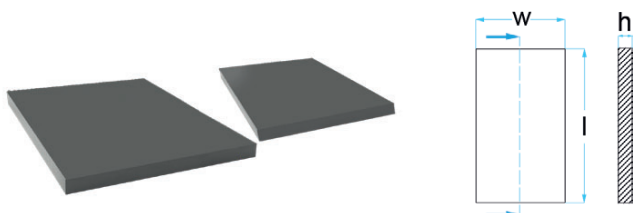

BO-GK342

h	l	w
20 mm	336 mm	290 mm

2,35 kg

passar till:
SLIFT / IME / universell användning