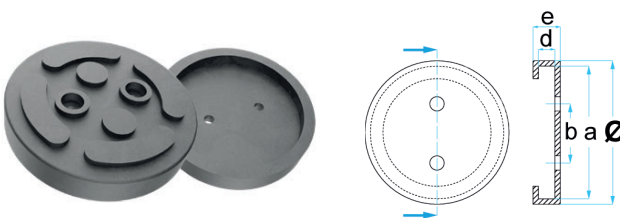

BO-GTCN004

Ø	a	b	d	e
140 mm	130 mm	50 mm	10 mm	32 mm

 0,40 kg

passar till:
NORDIC LIFT / TWIN BUSCH / Många asiatiska
billyftar

BO-GTCN009

Ø	a	b	d	e
130 mm	120 mm	50 mm	10 mm	32 mm

 0,40 kg

passar till:
EVER ETERNAL / Många asiatiska billyftar