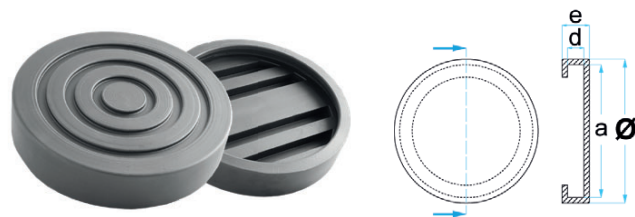

BO-AGM139

Ø	a	b	d	e
139 mm	130 mm	-	8 mm	28 mm

0,30 kg

passar till:
AGM / CORGHI / FOG / SICE / HPA - FAIP / MOLNAR