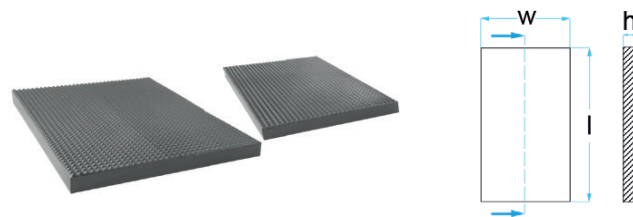

BO-37005BO

h	l	w
20 mm	270 mm	210 mm

1,35 kg

passar till:
AUTOP-STENHOJ

BO-37006BO

c	d	h	l	w
320 mm	340 mm	12 mm	400 mm	350 mm

3,35 kg med stålplatta / ink. skruvkoppling

passar till:
AUTOP-STENHOJ