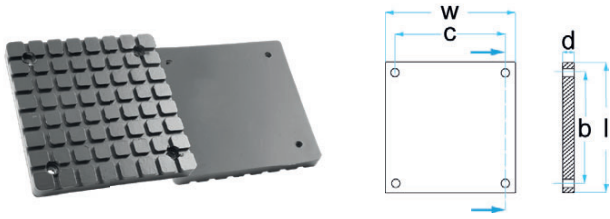

BO-BRADBURY002

Ø	a	b	d	e
150 mm	142 mm	-	7 mm	22 mm

0,21 kg

passar till:
BRADBURY

BO-RANGER001

a	b	d	l	w
126 mm	-	13 mm	143 mm	143 mm

0,50 kg

passar till:
BENDPAK / RANGER / DANMAR