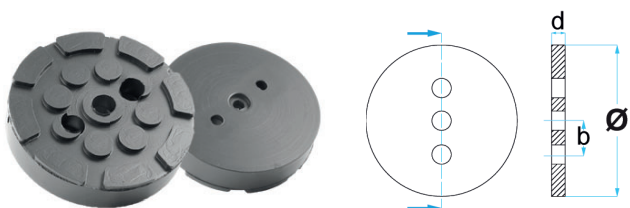

BO-HPOW002

Ø	a	b	d	e
120 mm	-	25 mm	25 mm	-

0,32 kg

passar till:
POWERREX / HESHBON / ROTARY / JIG / QUALITY
LIFTS / Många asiatiska billyftar