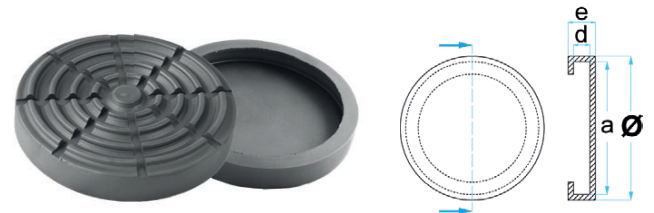

BO-ROMEICO124

Ø	a	b	d	e
124 mm	116 mm	-	10 mm	22 mm

0,15 kg

passar till:
ROMEICO / HH-INTERTECH / CORGHI / GRAZIA