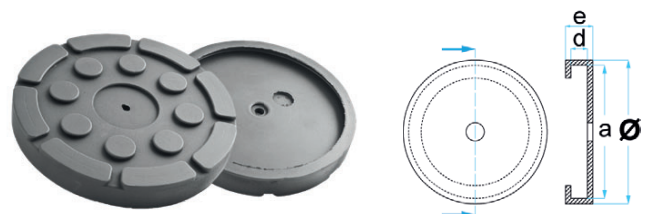

BO-335022

Ø	a	b	d	e
140 mm	132 mm	-	4 mm	17 mm

0,20 kg

passar till:
HOFMANN