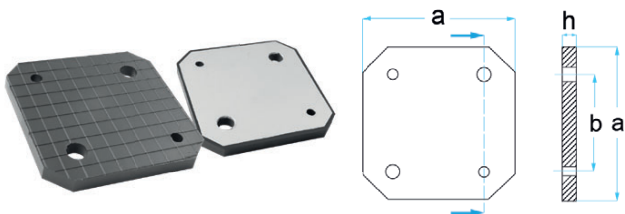

BO-WZ-00931-AO

a	b	c	d	h
150 mm	95 mm	-	-	120 mm
kg 0,75 kg med stålplatta				

passar till:
HYWEMA