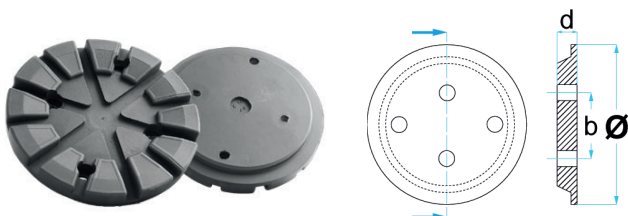

BO-664000

Ø	a	b	d	e
122 mm	-	65 / 88	18 mm	-

0,18 kg

passar till:
AUTOP-STENHOJ / NUSSBAUM / FOG / CAR-O-LINER