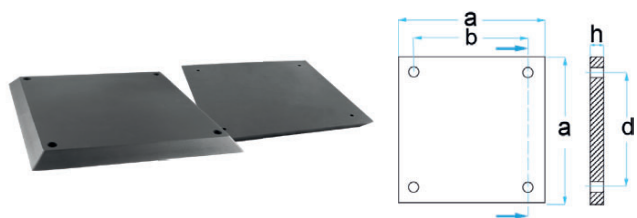

BO-235NT08022

a	b	c	d	h
325 mm	257 mm	-	257 mm	20 mm

2,70 kg

passar till:
NUSSBAUM