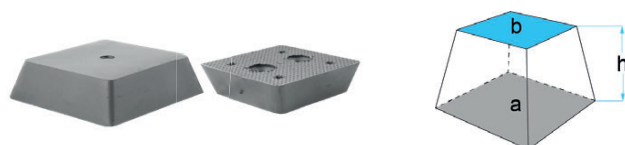

BO-165036

a	b	h
150 x 150 mm	115 x 115 mm	60 mm
kg 1,20 kg		

passar till:
J.A.B. BECKER / AUTOP-STENHOJ / universell användning

BO-165031

a	b	h
150 x 150 mm	120 x 120 mm	50 mm
kg 1,10 kg		

passar till:
J.A.B. BECKER / AUTOP-STENHOJ / universell användning