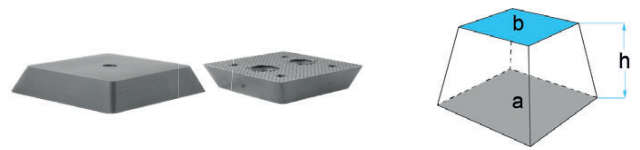

BO-165034

a	b	h
150 x 150 mm	128 x 128 mm	40 mm
kg 0,80 kg		

passar till:
J.A.B. BECKER / AUTOP-STENHOJ / universell användning

BO-165037

a	b	h
150 x 150 mm	135 x 135 mm	30 mm

 0,72 kg

passar till:
J.A.B. BECKER / AUTOP-STENHOJ / universell användning