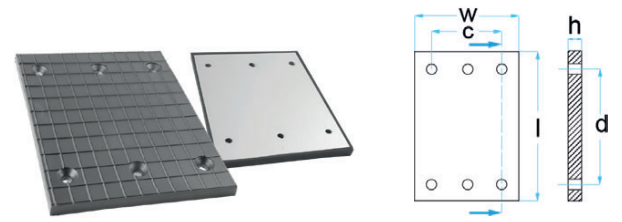

BO-507176

c	d	h	l	w
80 mm	155 mm	12 mm	220 mm	120 mm

0,85 kg med stålplatta

passar till:
J.A.B. BECKER

NY

BO-970527BO

h	l	w
30 mm	460 mm	300 mm
kg 5,50 kg		

passar till:
NUSSBAUM