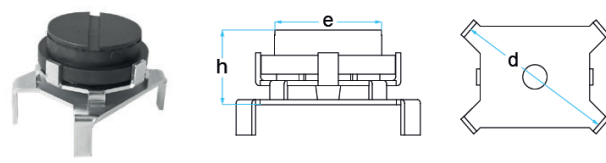

BO-LIFTADAPTE16

d	e	h
161 mm	85 mm	58 mm

0,75 kg passar till lyftassar med $\varnothing = 130-160$ mm

passar till:
Volvo S80 / universell användning