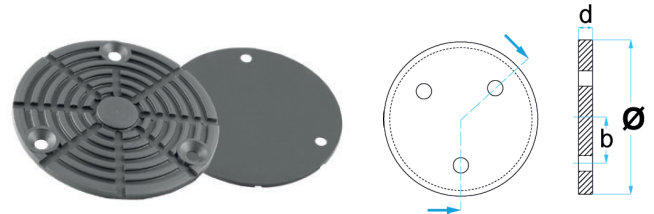

BO-IST1304800

Ø	a	b	d	e
145 mm	-	60 mm	5 mm	-
kg 0,10 kg				

passar till:
ISTOBAL / VELYEN / SOURIAU