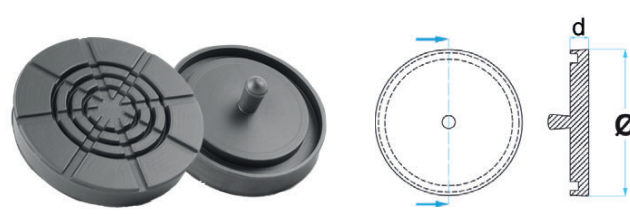

BO-AC-GS1

Ø	a	b	d	e
110 mm	-	-	20 mm	-

0,17 kg

passar till:
AC HYDRAULIC

BO-AC-GS2

a	b	d	l	w
100 mm	50 mm	10 mm	110 mm	60 mm

 0,15 kg

passar till:
AC HYDRAULIC / MAHA / ROTARY