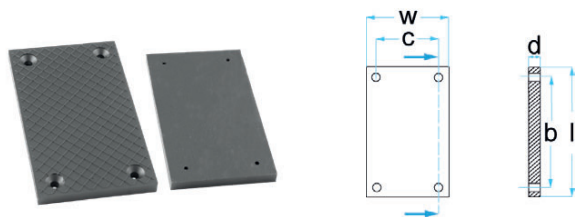

BO-GTCN005

b	c	d	l	w
105 mm	50 mm	8 mm	125 mm	75 mm

0,21 kg

passar till:
EVER ETERNAL / LAUNCH / TWIN BUSCH / Många
asiatiska billyftar