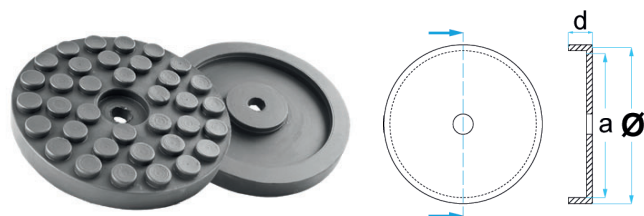

BO-121KP6Z215

Ø	a	b	d	e
144 mm	117 mm	-	20 mm	-

0,30 kg

passar till:
RAVAGLIOLI