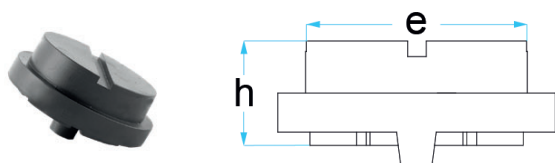

BO-GUMMIRONDES8

a	e	h
-	85 mm	38 mm

0,30 kg passar till LIFTADAPTERS80

passar till:
Lyftadapter / Lyftbord / universell användning