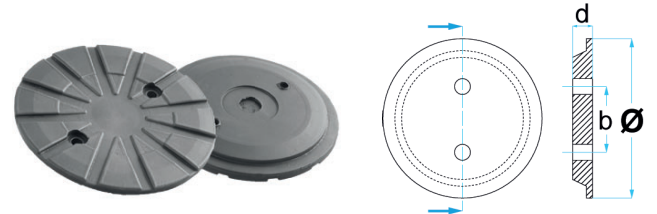

passar till:
CONSUL / ZIPPO / BEISSBARTH

BO-02-CONSUL-GT

Ø	a	b	d	e
135 mm	126 mm	-	8 mm	10 mm

 0,30 kg med stålplatta

passar till:
CONSUL / ZIPPO / BEISSBARTH / HERRMANN

BO-664202

Ø	a	b	d	e
121 mm	-	65 mm	9 mm	-