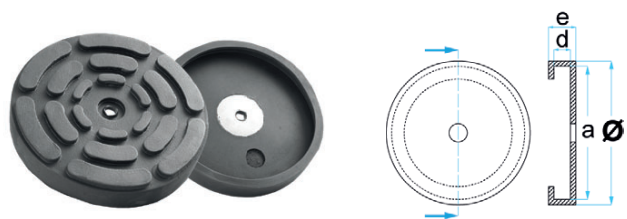

BO-WERTHER00107

Ø	a	b	d	e
122 mm	114 mm	-	10 mm	28 mm

 0,23 kg

passar till:
WERTHER / OMA / TECALEMIT / ITALGARAGE /
FINKBEINER

BO-WERTHER00153

Ø	a	b	d	e
85 mm	39 mm	-	29 mm	50 mm

 0,31 kg

passar till:
WERTHER

BO-15.87.425

Ø	a	b	d	e
127 mm	123 mm	-	8 mm	22 mm

0,15 kg

passar till:
ZIPPO / FOG

BO-15.87.410

Ø	a	b	d	e
100 mm	-	35 mm	17 mm	-

0,24 kg med stålplatta

passar till:
ZIPPO / GRUSE

BO-15.87.420

Ø	a	b	d	e
120 mm	-	44 mm	16 mm	-

0,30 kg med stålplatta

passar till:
ZIPPO

BO-15.87.450

Ø	a	b	d	e
149 mm	-	60 mm	15 mm	-

0,75 kg med stålplatta

passar till:
ZIPPO