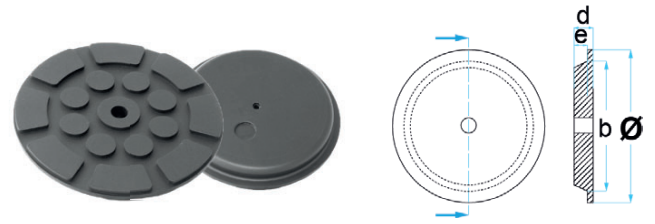

BO-BISHAMON001

b	c	d	l	w
74 mm	40 mm	20 mm	116 mm	80 mm

0,28 kg med stålplatta

passar till:
BISHAMON / CHIANG LURN / CARLEO

BO-BISHAMON002

b	c	d	l	w
45 mm	40 mm	16 mm	112 mm	92 mm

0,31 kg med stålplatta

passar till:
BISHAMON / BENWIL

BO-GTCN001

Ø	a	b	d	e
125 mm	-	90 mm	10 mm	-

0,17 kg

passar till:
AUTOMOTECH / EVER ETERNAL / TWIN BUSCH /
HANMECSON / FORWARD / Många asiatiska billyftar

BO-GTCN002

Ø	a	b	d	e
120 mm	-	-	17 mm	-

 0,21 kg

passar till:
AUTOP-STENHOJ / HESHBON / TWIN BUSCH / LINCOS
/ PROVAC / KRÖMER / AUTOMASTER / Många asiatiska
billyftar