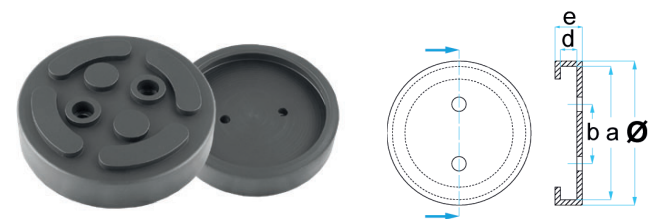

BO-GTCN004

Ø	a	b	d	e
140 mm	130 mm	50 mm	10 mm	32 mm

 0,40 kg

passar till:
NORDIC LIFT / TWIN BUSCH / Många asiatiska
billyftar

BO-GTCN009

Ø	a	b	d	e
130 mm	120 mm	50 mm	10 mm	32 mm

 0,40 kg

passar till:
EVER ETERNAL / Många asiatiska billyftar