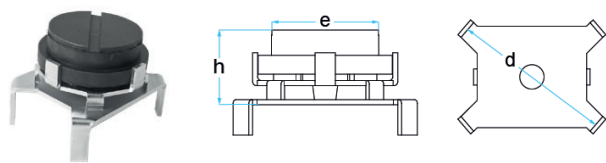

BO-509281

c	d	h	l	w
130 mm	155 mm	12 mm	220 mm	170 mm
kg 1,25 kg med stålplatta				

passar till:
J.A.B. BECKER

BO-WZ-00931-AO

a	b	c	d	h
150 mm	95 mm	-	-	120 mm
kg 0,75 kg med stålplatta				

passar till:
HYWEMA