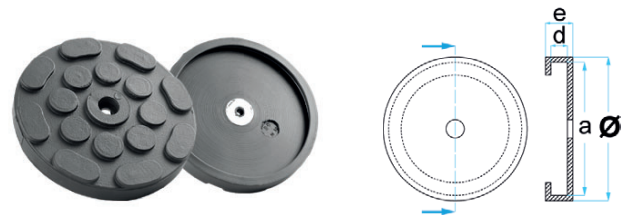

SPECIALUTRUSTNING
SIDA 28

UNIVERSALRAMPER
SIDA 29

BO-015

Ø	a	b	d	e
115 mm	-	73 mm	20 mm	-

 0,25 kg

passar till:
J.A.B. BECKER

BO-024481

Ø	a	b	d	e
120 mm	-	75 mm	21 mm	-

 0,15 kg

passar till:
J.A.B. BECKER

BO-169100MET

Ø	a	b	d	e
120 mm	110 mm	-	4 mm	16 mm

 0,29 kg med stålplatta

passar till:
J.A.B. BECKER / ATH-HEINL / HOFMANN / HERRMANN
/ AUTOP-STENHOJ / FINKBEINER / KIRSTEN / WEBER