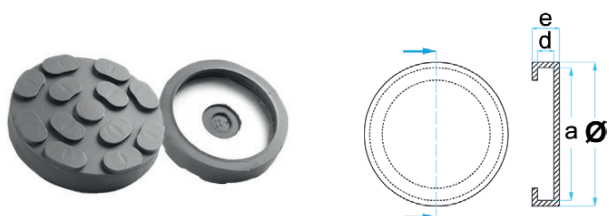

BO-046405772MET

Ø	a	b	d	e
123 mm	110 mm	-	10 mm	25 mm

 0,30 kg med stålplatta

passar till:
RAVAGLIOLI / WERTHER / SPACE / ORLANDINI /
OMER

BO-046405772

Ø	a	b	d	e
123 mm	110 mm	-	10 mm	25 mm

 0,15 kg

passar till:
RAVAGLIOLI / WERTHER / SPACE / ORLANDINI /
OMER

BO-047021850MET

Ø	a	b	d	e
100 mm	87 mm	-	9 mm	22 mm

 0,17 kg med stålplatta

passar till:
RAVAGLIOLI / SIRIO / SPACE / SUPREME / MOLNAR

BO-047021850

Ø	a	b	d	e
100 mm	87 mm	-	9 mm	22 mm

 0,10 kg

passar till:
RAVAGLIOLI / SIRIO / SPACE / SUPREME / MOLNAR