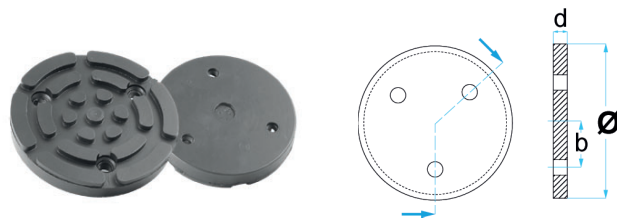

BO-WERTHER00107

Ø	a	b	d	e
122 mm	114 mm	-	10 mm	28 mm

 0,23 kg

passar till:
WERTHER / OMA / TECALEMIT / ITALGARAGE /
FINKBEINER

BO-WERTHER00153

Ø	a	b	d	e
85 mm	39 mm	-	29 mm	50 mm

 0,31 kg

passar till:
WERTHER

BO-15.87.425

Ø	a	b	d	e
127 mm	123 mm	-	8 mm	22 mm

0,15 kg

passar till:
ZIPPO / FOG

BO-15.87.410

Ø	a	b	d	e
100 mm	-	35 mm	17 mm	-

0,24 kg med stålplatta

passar till:
ZIPPO / GRUSE

BO-15.87.420

Ø	a	b	d	e
120 mm	-	44 mm	16 mm	-

0,30 kg med stålplatta

passar till:
ZIPPO

BO-15.87.450

Ø	a	b	d	e
149 mm	-	60 mm	15 mm	-

0,75 kg med stålplatta

passar till:
ZIPPO