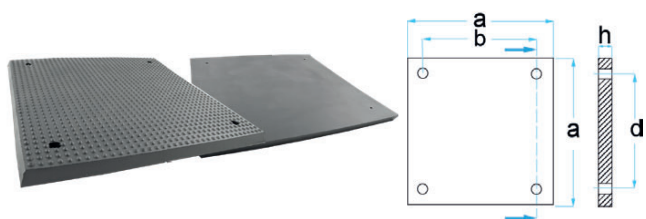

BO-GK452

a	b	c	d	h
450 mm	354 mm	-	354 mm	20 mm

5,70 kg

passar till:
MAHA / universell användning