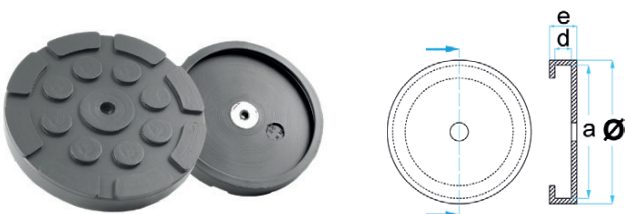

BO-169130

Ø	a	b	d	e
130 mm	122 mm	-	5 mm	17 mm

0,20 kg

passar till:
HERRMANN