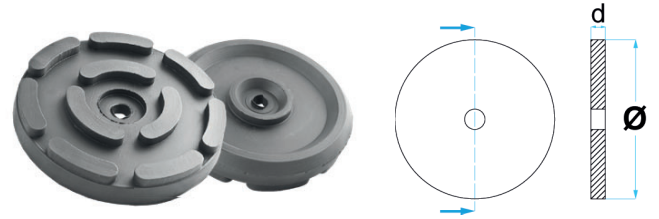

BO-OMCN-140

Ø	a	b	d	e
143 mm	-	-	27 mm	-

0,35 kg

passar till:
OMCN