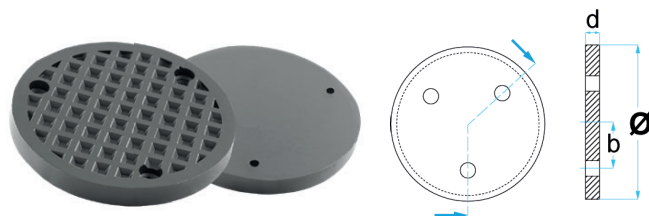

BO-15.87.425

Ø	a	b	d	e
127 mm	123 mm	-	8 mm	22 mm

0,15 kg

passar till:
ZIPPO / FOG

BO-15.87.410

Ø	a	b	d	e
100 mm	-	35 mm	17 mm	-

0,24 kg med stålplatta

passar till:
ZIPPO / GRUSE

BO-15.87.420

Ø	a	b	d	e
120 mm	-	44 mm	16 mm	-

0,30 kg med stålplatta

passar till:
ZIPPO

BO-15.87.450

Ø	a	b	d	e
149 mm	-	60 mm	15 mm	-

0,75 kg med stålplatta

passar till:
ZIPPO