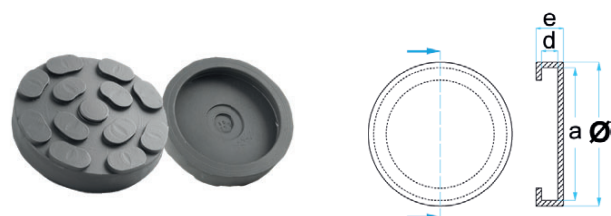

BO-046405772MET

Ø	a	b	d	e
123 mm	110 mm	-	10 mm	25 mm

 0,30 kg med stålplatta

passar till:
RAVAGLIOLI / WERTHER / SPACE / ORLANDINI /
OMER

BO-046405772

Ø	a	b	d	e
123 mm	110 mm	-	10 mm	25 mm

 0,15 kg

passar till:
RAVAGLIOLI / WERTHER / SPACE / ORLANDINI /
OMER

BO-047021850MET

Ø	a	b	d	e
100 mm	87 mm	-	9 mm	22 mm

 0,17 kg med stålplatta

passar till:
RAVAGLIOLI / SIRIO / SPACE / SUPREME / MOLNAR

BO-047021850

Ø	a	b	d	e
100 mm	87 mm	-	9 mm	22 mm

 0,10 kg

passar till:
RAVAGLIOLI / SIRIO / SPACE / SUPREME / MOLNAR