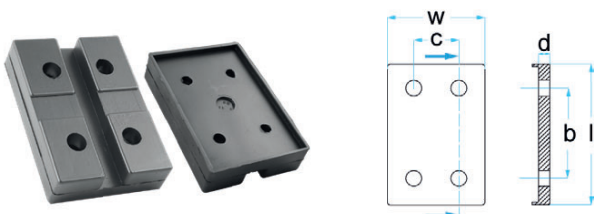

BO-BENDPAK004

a	b	d	l	w
126 mm	-	13 mm	143 mm	143 mm

 0,50 kg

passar till:
BENDPAK / RANGER / DANMAR

BO-LAYCOCK001

a	b	d	l	w
140 mm	70 mm	12 mm	150 mm	80 mm

 0,27 kg

passar till:
LAYCOCK / KISMET