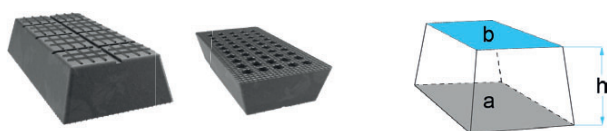

a	b	h
120 x 100 mm	-	50 mm
kg 0,55 kg		

passar till:
MAHA / universell användning

BO-38.31.829

a	b	h
200 x 100 mm	180 x 80 mm	40 mm
kg 0,80 kg		

passar till:
ZIPPO / MAJORLIFT / universell användning

BO-38.31.830