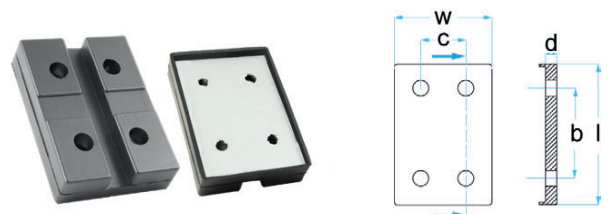

BO-SILENT001MET

b	c	d	l	w
60 mm	40 mm	20 mm	118 mm	83 mm

0,35 kg med stålplatta

passar till:
BRADBURY / DUNLOP / SILENT / Många asiatiska
billyftar