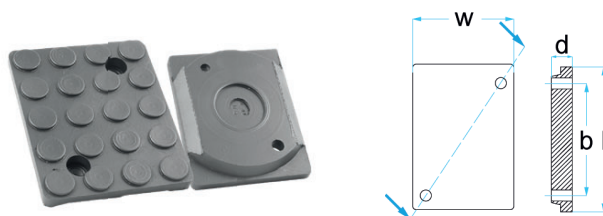

BO-149950

b	c	d	l	w
73 mm	-	18 mm	100 mm	81 mm

0,15 kg

passar till:
J.A.B. BECKER