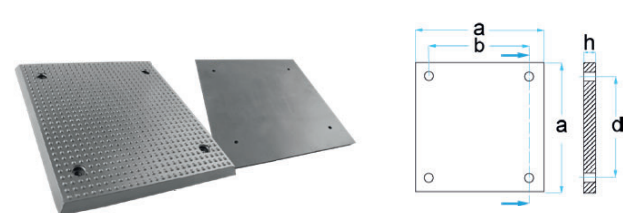

BO-GK392

c	d	h	l	w
240 mm	255 mm	20 mm	370 mm	330 mm

2,55 kg

passar till:
MAHA / universell användning