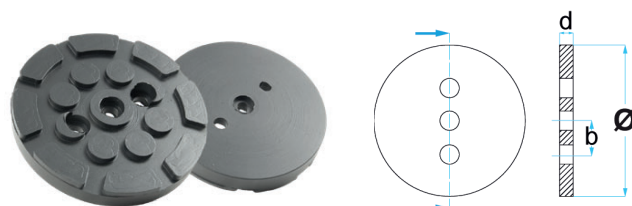

BO-HPOW001

Ø	a	b	d	e
120 mm	-	25 mm	17 mm	-

0,21 kg

passar till:
POWERREX / HESHBON / AUTOP-STENHOJ / Många
asiatiska billyftar