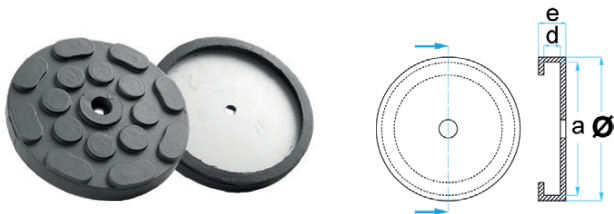

BO-169100MET

Ø	a	b	d	e
120 mm	110 mm	-	4 mm	16 mm

0,29 kg med stålplatta

passar till:
J.A.B. BECKER / ATH-HEINL / HOFMANN / HERRMANN
/ AUTOP-STENHOJ / FINKBEINER / KIRSTEN / WEBER