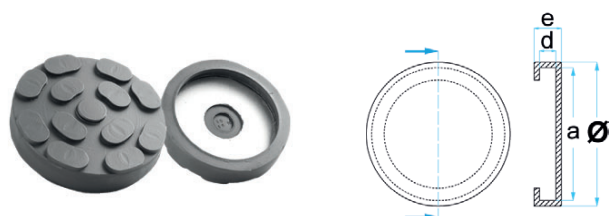

BO-047021850MET

Ø	a	b	d	e
100 mm	87 mm	-	9 mm	22 mm

0,17 kg med stålplatta

passar till:
RAVAGLIOLI / SIRIO / SPACE / SUPREME / MOLNAR