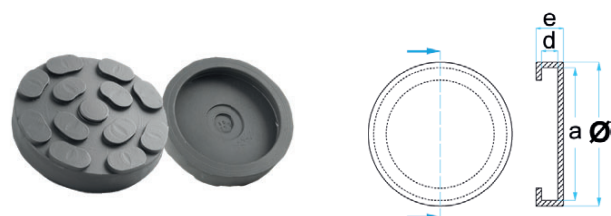

## BO-047021850MET

Ø	a	b	d	e
100 mm	87 mm	-	9 mm	22 mm

0,17 kg med stålplatta

passar till:  
RAVAGLIOLI / SIRIO / SPACE / SUPREME / MOLNAR