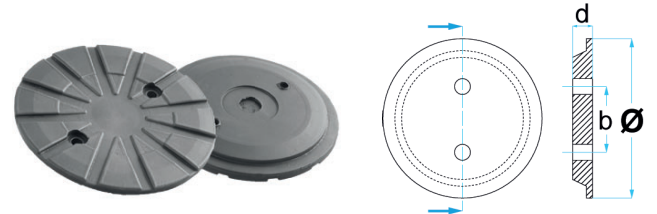

## BO-02-CONSUL-CA

Ø	a	b	d	e
135 mm	35 mm	40 mm	-	-

 1,50 kg roterande platta med utbytbar lyftass

passar till:  
CONSUL / ZIPPO / BEISSBARTH

## BO-02-CONSUL-GT

Ø	a	b	d	e
135 mm	126 mm	-	8 mm	10 mm

 0,30 kg med stålplatta

passar till:  
CONSUL / ZIPPO / BEISSBARTH / HERRMANN