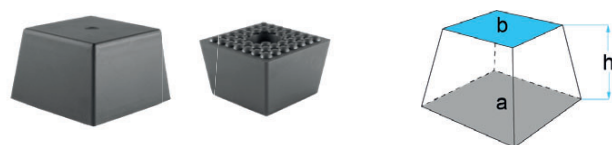

BO-GK128-OL

a	b	h
120 x 120 mm	100 x 100 mm	80 mm
kg 1,10 kg		

passar till:
SLIFT / IME / universell användning