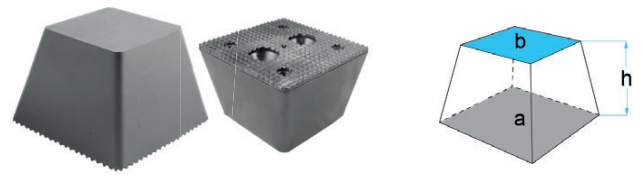

BO-165042

a	b	h
150 x 150 mm	104 x 104 mm	100 mm
kg 1,75 kg		

passar till:
J.A.B. BECKER / AUTOP-STENHOJ / universell användning