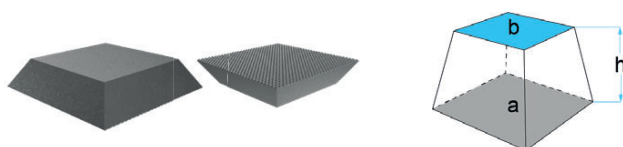

BO-13510030

a	b	h
135 x 135 mm	100 x 100 mm	30 mm
kg 0,62 kg		

passar till:
AUTOP-STENHOJ, RAVAGLIOLI, universell användning