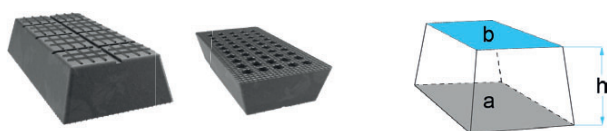

## BO-38.31.829

a	b	h
200 x 100 mm	180 x 80 mm	40 mm
kg 0,80 kg		

passar till:  
ZIPPO / MAJORLIFT / universell användning