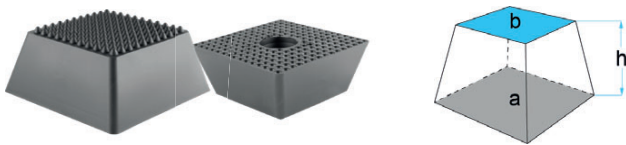

BO-23000251

a	b	h
150 x 150 mm	115 x 115 mm	60 mm

1,20 kg

passar till:
MAHA / universell användning