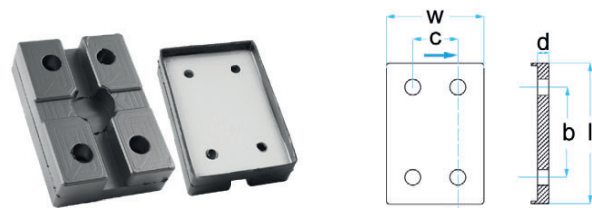

BO-BISHAMON001

b	c	d	l	w
74 mm	40 mm	20 mm	116 mm	80 mm

0,28 kg med stålplatta

passar till:
BISHAMON / CHIANG LURN / CARLEO