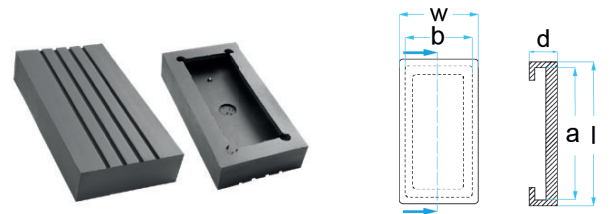

BO-LAYCOCK001

a	b	d	l	w
140 mm	70 mm	12 mm	150 mm	80 mm

0,27 kg

passar till:
LAYCOCK / KISMET