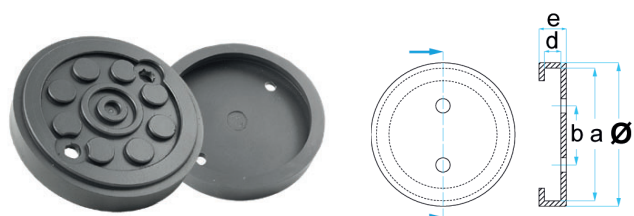

BO-17202301

Ø	a	b	d	e
120 mm	113 mm	83 mm	8 mm	22 mm

0,15 kg

passar till:
MAHA