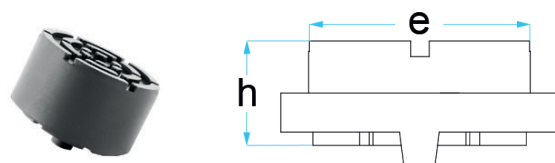

BO-GUMMIRONDE50

a	e	h
-	100 mm	60 mm

0,54 kg passar till LIFTADAPTERS80

passar till:
Lyftadapter / Lyftbord / universell användning