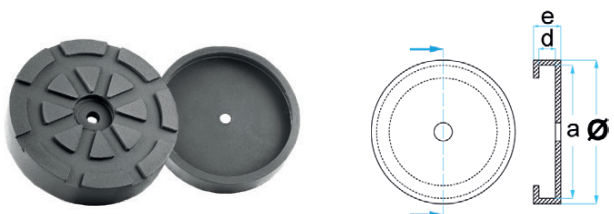

BO-WERTHER00107

Ø	a	b	d	e
122 mm	114 mm	-	10 mm	28 mm

0,23 kg

passar till:
WERTHER / OMA / TECALEMIT / ITALGARAGE /
FINKBEINER