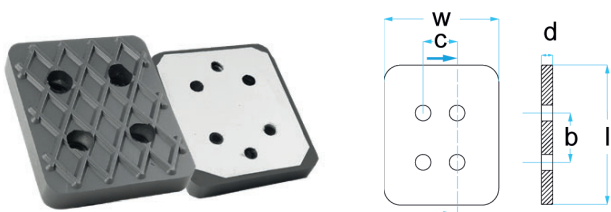

## BO-BISHAMON001

b	c	d	l	w
74 mm	40 mm	20 mm	116 mm	80 mm

0,28 kg med stålplatta

passar till:  
BISHAMON / CHIANG LURN / CARLEO