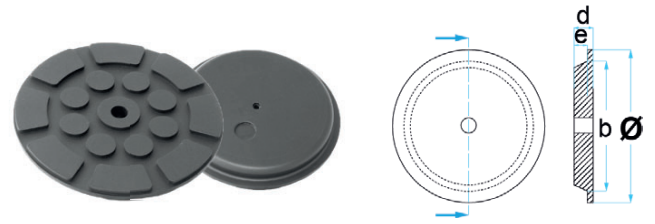

BO-GTCN002-RNG

Ø	a	b	d	e
132 mm	-	119 mm	14 mm	9 mm

0,21 kg

passar till:
Många asiatiska billyftar