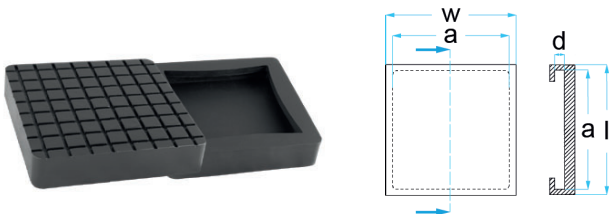

BO-BENDPAK004

a	b	d	l	w
126 mm	-	13 mm	143 mm	143 mm

0,50 kg

passar till:
BENDPAK / RANGER / DANMAR