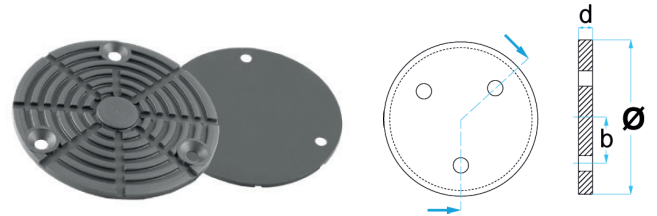

BO-IST1304800

Ø	a	b	d	e
145 mm	-	60 mm	5 mm	-
kg 0,10 kg				

passar till:
ISTOBAL / VELYEN / SOURIAU