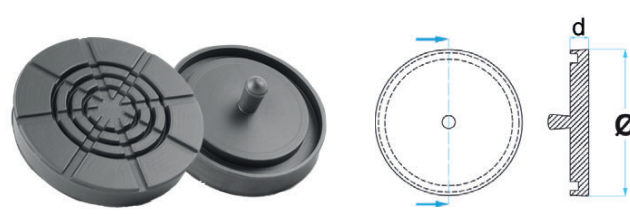

BO-AC-GS1

Ø	a	b	d	e
110 mm	-	-	20 mm	-

0,17 kg

passar till:
AC HYDRAULIC