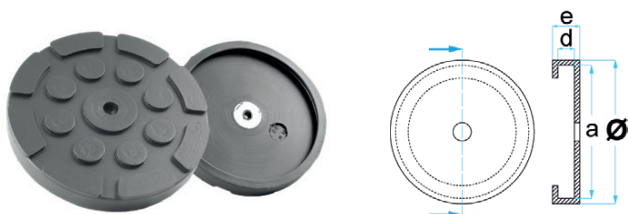

BO-169130

Ø	a	b	d	e
130 mm	122 mm	-	5 mm	17 mm

0,20 kg

passar till:
HERRMANN