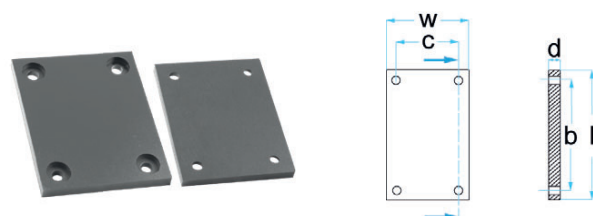

BO-ROTARY-FJRP

b	c	d	l	w
80 mm	56 mm	8 mm	104 mm	82 mm

0,12 kg

passar till:
ROTARY