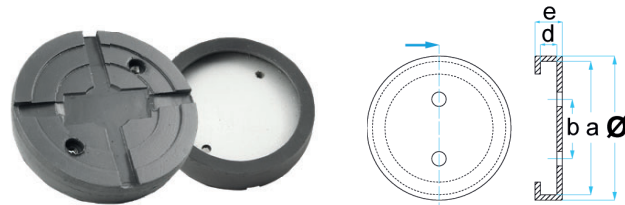

## BO-01103031

Ø	a	b	d	e
125 mm	120 mm	90 mm	24 mm	-

0,30 kg med stålplatta

passar till:  
NUSSBAUM / ATT / AMI / AMMCO / FORCE /  
WHEELTRONIC / PHOENIX / SNAP-ON