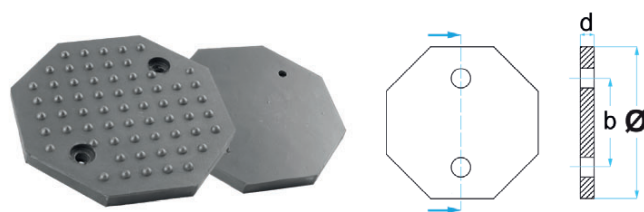

BO-GTCN001

Ø	a	b	d	e
125 mm	-	90 mm	10 mm	-

0,17 kg

passar till:
AUTOMOTECH / EVER ETERNAL / TWIN BUSCH /
HANMECSON / FORWARD / Många asiatiska billyftar