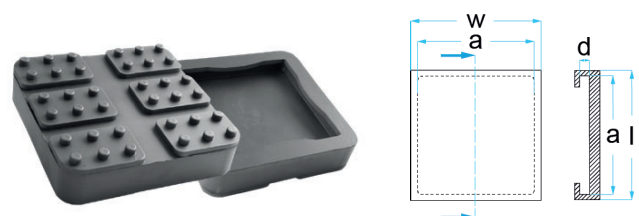

BO-RANGER001

a	b	d	l	w
126 mm	-	13 mm	143 mm	143 mm

0,50 kg

passar till:
BENDPAK / RANGER / DANMAR