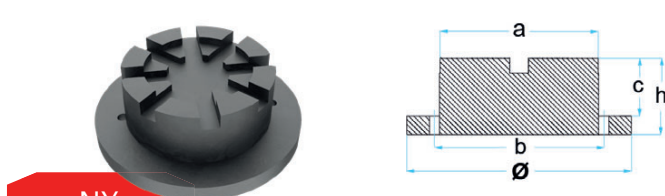

## BO-GK125120-OL

Ø	a	b	d	e
127 mm	120 mm	83 mm	9 mm	28 mm

0,35 kg med stålplatta

passar till:  
SLIFT / IME

## BO-GK15516

Ø	a	b	d	e
155 mm	153 mm	85 mm	16 mm	-

0,38 kg med stålplatta

passar till:  
SLIFT / IME