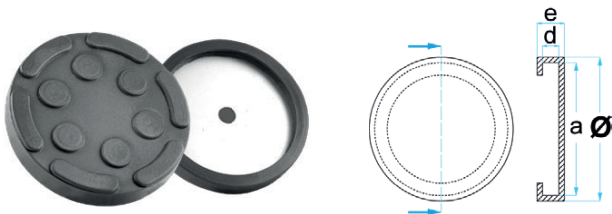

BO-02-CONSUL-GT

Ø	a	b	d	e
135 mm	126 mm	-	8 mm	10 mm

0,30 kg med stålplatta

passar till:
CONSUL / ZIPPO / BEISSBARTH / HERRMANN