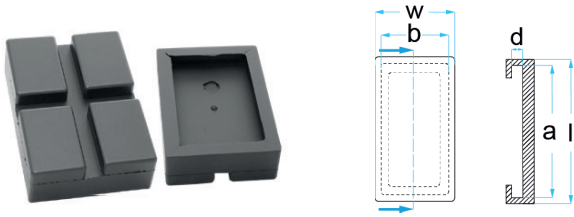

BO-ROTARY-PU735

a	b	d	l	w
116 mm	80 mm	9 mm	128 mm	89 mm
kg 0,12 kg				

passar till:
ROTARY