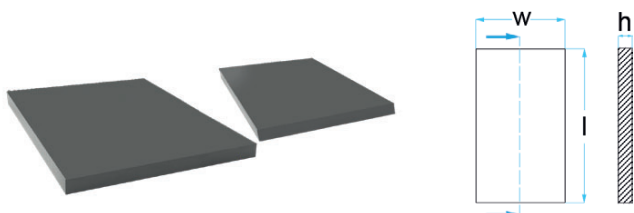

BO-GK342

h	l	w
20 mm	336 mm	290 mm

2,35 kg

passar till:
SLIFT / IME / universell användning