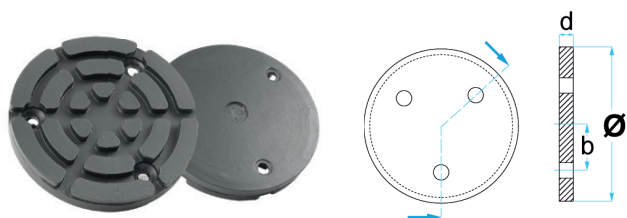

## BO-15.87.410

Ø	a	b	d	e
100 mm	-	35 mm	17mm	-

0,24 kg med stålplatta

passar till:  
ZIPPO / GRUSE