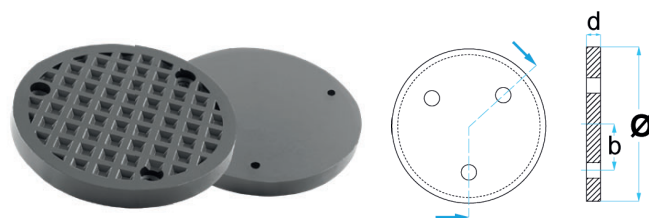

## BO-15.87.410

Ø	a	b	d	e
100 mm	-	35 mm	17mm	-

0,24 kg med stålplatta

passar till:  
ZIPPO / GRUSE

## BO-15.87.420

Ø	a	b	d	e
120 mm	-	44 mm	16 mm	-

0,30 kg med stålplatta

passar till:  
ZIPPO