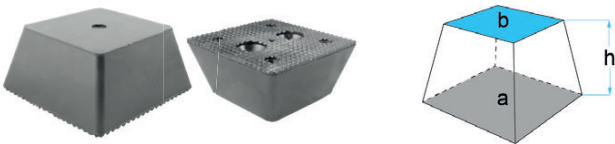

BO-165030

a	b	h
150 x 150 mm	110 x 110 mm	70 mm
kg 1,40 kg		

passar till:
J.A.B. BECKER / AUTOP-STENHOJ / universell användning