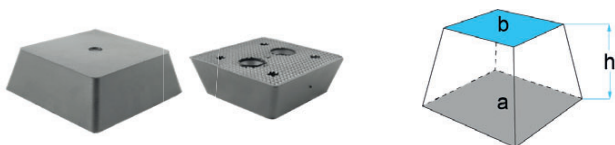

BO-165031

a	b	h
150 x 150 mm	120 x 120 mm	50 mm
kg 1,10 kg		

passar till:
J.A.B. BECKER / AUTOP-STENHOJ / universell användning