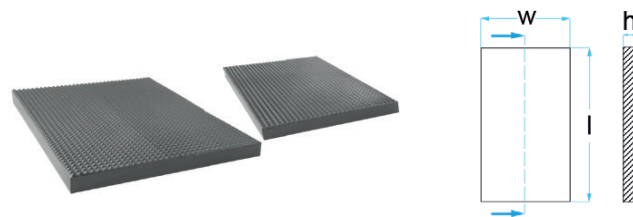

BO-37005BO

h	l	w
20 mm	270 mm	210 mm

1,35 kg

passar till:
AUTOP-STENHOJ