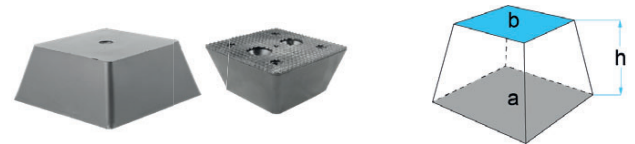

BO-165036

a	b	h
150 x 150 mm	115 x 115 mm	60 mm
kg 1,20 kg		

passar till:
J.A.B. BECKER / AUTOP-STENHOJ / universell användning