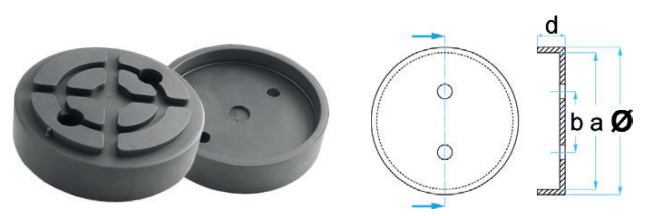

BO-LAUNCH120

Ø	a	b	d	e
120 mm	108 mm	69 mm	32 mm	-
kg 0,30 kg				

passar till:
LAUNCH / EVER ETERNAL / TWIN BUSCH / RP TOOLS
/ ATH-HEINL / LINCOS / Många asiatiska billyftar