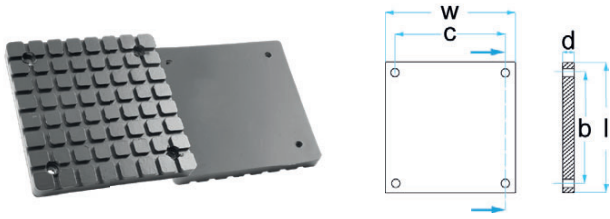

BO-BENDPAK002

b	c	d	l	w
88 mm	88 mm	12 mm	119 mm	119 mm

0,20 kg

passar till:
BENDPAK