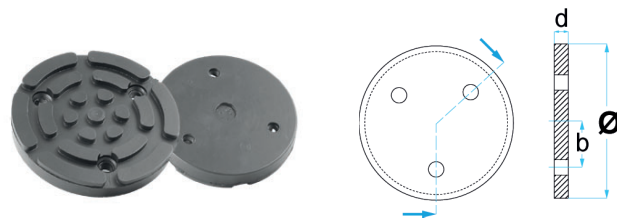

## BO-15.87.410

Ø	a	b	d	e
100 mm	-	35 mm	17mm	-

0,24 kg med stålplatta

passar till:  
ZIPPO / GRUSE