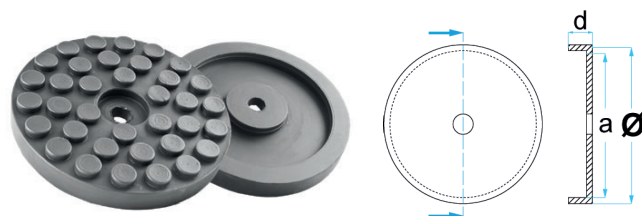

BO-121KP6Z215

Ø	a	b	d	e
144 mm	117 mm	-	20 mm	-

0,30 kg

passar till:
RAVAGLIOLI