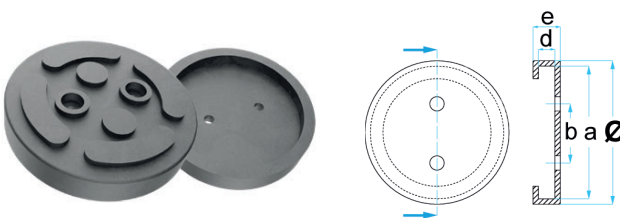

## BO-GTCN004

Ø	a	b	d	e
140 mm	130 mm	50 mm	10 mm	32 mm

 0,40 kg

passar till:  
NORDIC LIFT / TWIN BUSCH / Många asiatiska  
billyftar