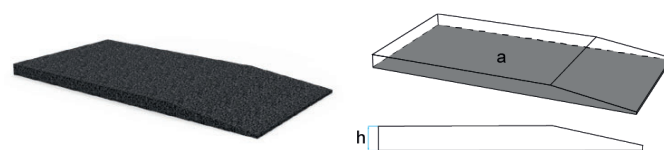

BO-GG-D1000.H30

a	h
1000 x 500 mm	30

13,60 kg

passar till:
universell användning

BO-GG-D1000.H40

a	h
1000 x 500 mm	40 mm

16,90 kg

passar till:
universell användning