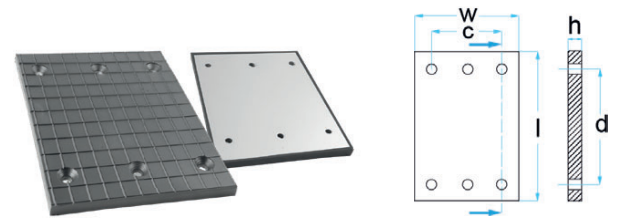

## BO-507176

c	d	h	l	w
80 mm	155 mm	12 mm	220 mm	120 mm

0,85 kg med stålplatta

passar till:  
J.A.B. BECKER

NY

BO-970527BO

h	l	w
30 mm	460 mm	300 mm
kg 5,50 kg		
passar till: NUSSBAUM		

BO-509281