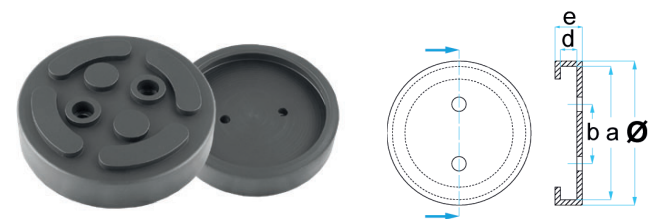

BO-GTCN004

Ø	a	b	d	e
140 mm	130 mm	50 mm	10 mm	32 mm

0,40 kg

passar till:
NORDIC LIFT / TWIN BUSCH / Många asiatiska
billyftar