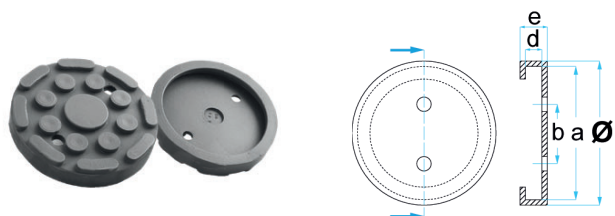

BO-115172024

Ø	a	b	d	e
100 mm	90 mm	63 mm	5 mm	17,5 mm

0,10 kg

passar till:
MAHA / SLIFT