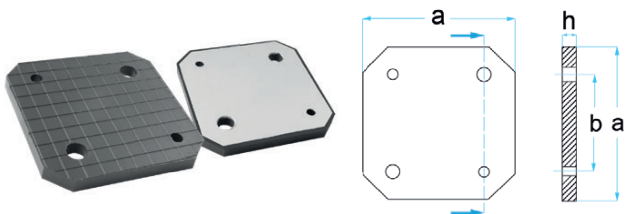

BO-WZ-00931-AO

a	b	c	d	h
150 mm	95 mm	-	-	120 mm
kg 0,75 kg med stålplatta				
passar till: HYWEMA