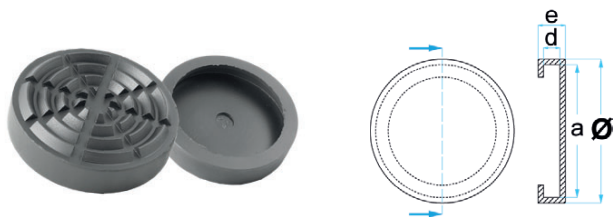

## BO-664160

Ø	a	b	d	e
158 mm	-	47 mm	11 mm	-

 0,40 kg med stålplatta

passar till:  
AUTOP-STENHOJ