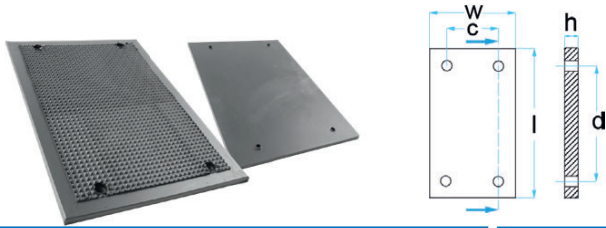

BO-165029

c	d	h	l	w
160 mm	320 mm	13 mm	380 mm	260 mm

2,75 kg med stålplatta

passar till:
J.A.B. BECKER