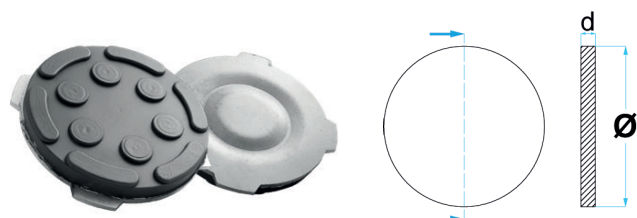

## BO-15.87.420

Ø	a	b	d	e
120 mm	-	44 mm	16 mm	-

0,30 kg med stålplatta

passar till:  
ZIPPO

## BO-15.87.450

Ø	a	b	d	e
149 mm	-	60 mm	15 mm	-

0,75 kg med stålplatta

passar till:  
ZIPPO

## BO-15.87.453

Ø	a	b	d	e
153 mm	-	60 mm	32 mm	-

0,75 kg med stålplatta

passar till:  
ZIPPO