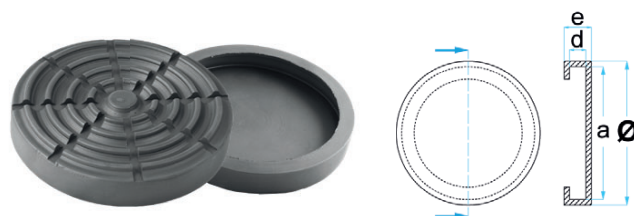

BO-ROMEICO124

Ø	a	b	d	e
124 mm	116 mm	-	10 mm	22 mm

0,15 kg

passar till:
ROMEICO / HH-INTERTECH / CORGHI / GRAZIA