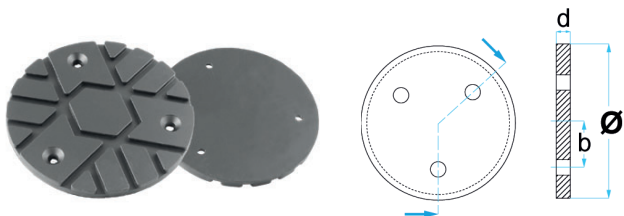

BO-VEL001

Ø	a	b	d	e
121 mm	-	46 mm	7 mm	-
kg 0,10 kg				

passar till:
ISTOBAL / VELYEN