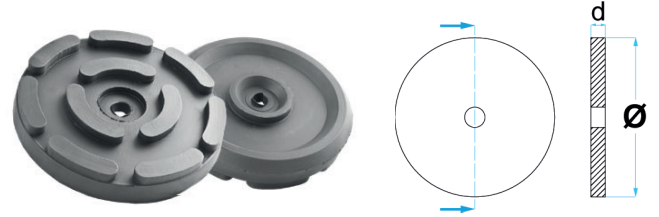

BO-OMCN-140

Ø	a	b	d	e
143 mm	-	-	27 mm	-

0,35 kg

passar till:
OMCN