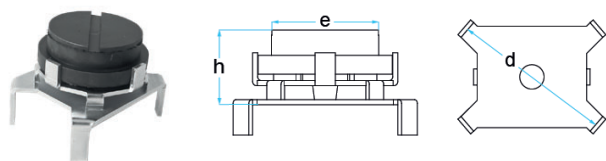

BO-LIFTADAPTE13

d	e	h
141 mm	85 mm	58 mm

0,71 kg passar till lyftassar med $\varnothing = 110-130$ mm

passar till:
Volvo S80 / universell användning