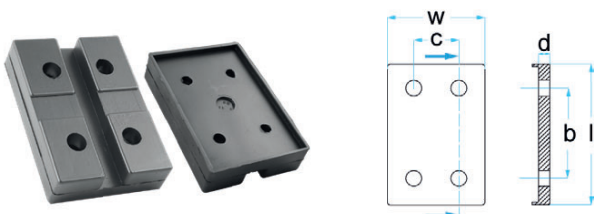

BO-SILENT001

b	c	d	l	w
60 mm	40 mm	20 mm	118 mm	83 mm

0,27 kg

passar till:
BRADBURY / DUNLOP / SILENT / Många asiatiska
billyftar