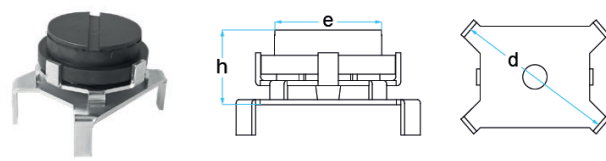

BO-LIFTADAPTE16

d	e	h
161 mm	85 mm	58 mm

0,75 kg passar till lyftassar med $\varnothing = 130-160$ mm

passar till:
Volvo S80 / universell användning