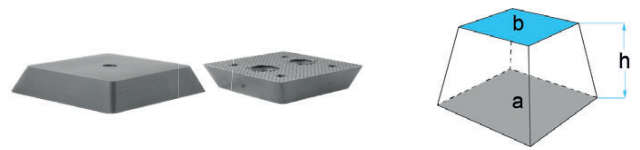

BO-165038

a	b	h
150 x 150 mm	140 x 140 mm	20 mm

0,47 kg

passar till:
J.A.B. BECKER / AUTOP-STENHOJ / universell användning