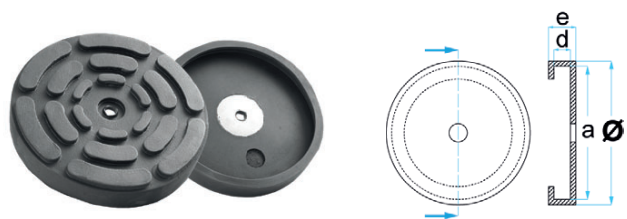

BO-15.87.425

Ø	a	b	d	e
127 mm	123 mm	-	8 mm	22 mm

0,15 kg

passar till:
ZIPPO / FOG