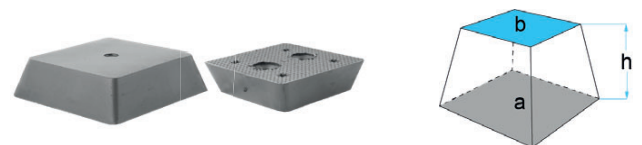

BO-165034

a	b	h
150 x 150 mm	128 x 128 mm	40 mm
kg 0,80 kg		

passar till:
J.A.B. BECKER / AUTOP-STENHOJ / universell användning