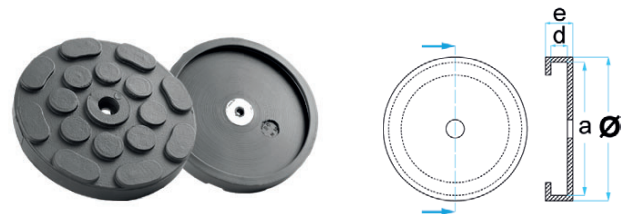

BO-169100

Ø	a	b	d	e
120 mm	110 mm	-	4 mm	16 mm

0,15 kg

passar till:
J.A.B. BECKER / ATH-HEINL / HOFMANN / HERRMANN
/ AUTOP-STENHOJ / FINKBEINER / KIRSTEN / WEBER