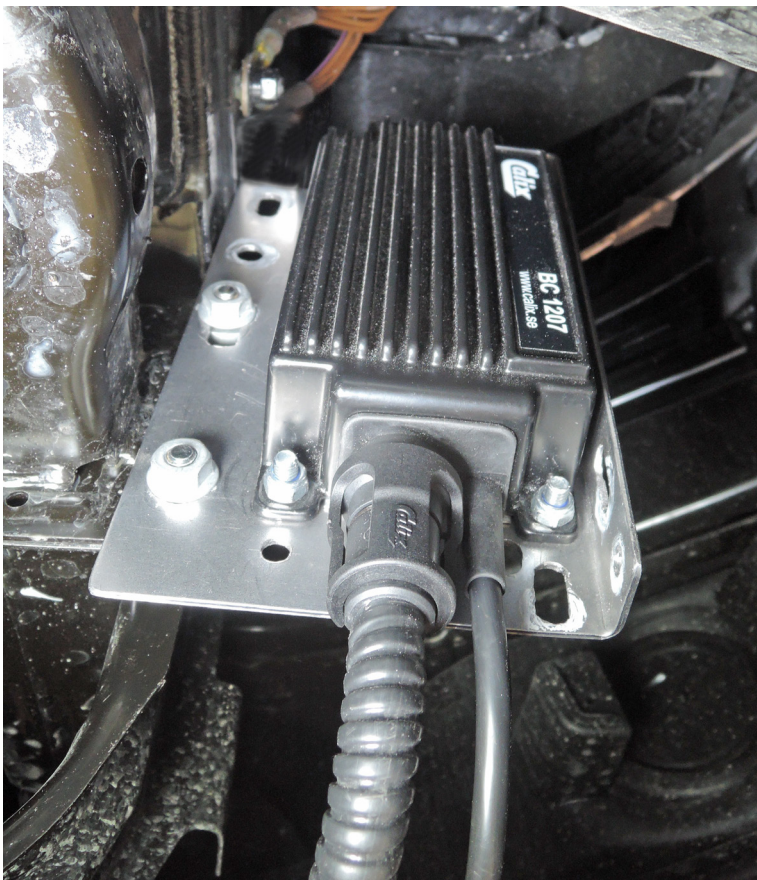

4. Montera fästet med laddare enligt bild, använd originalmuttrarna.