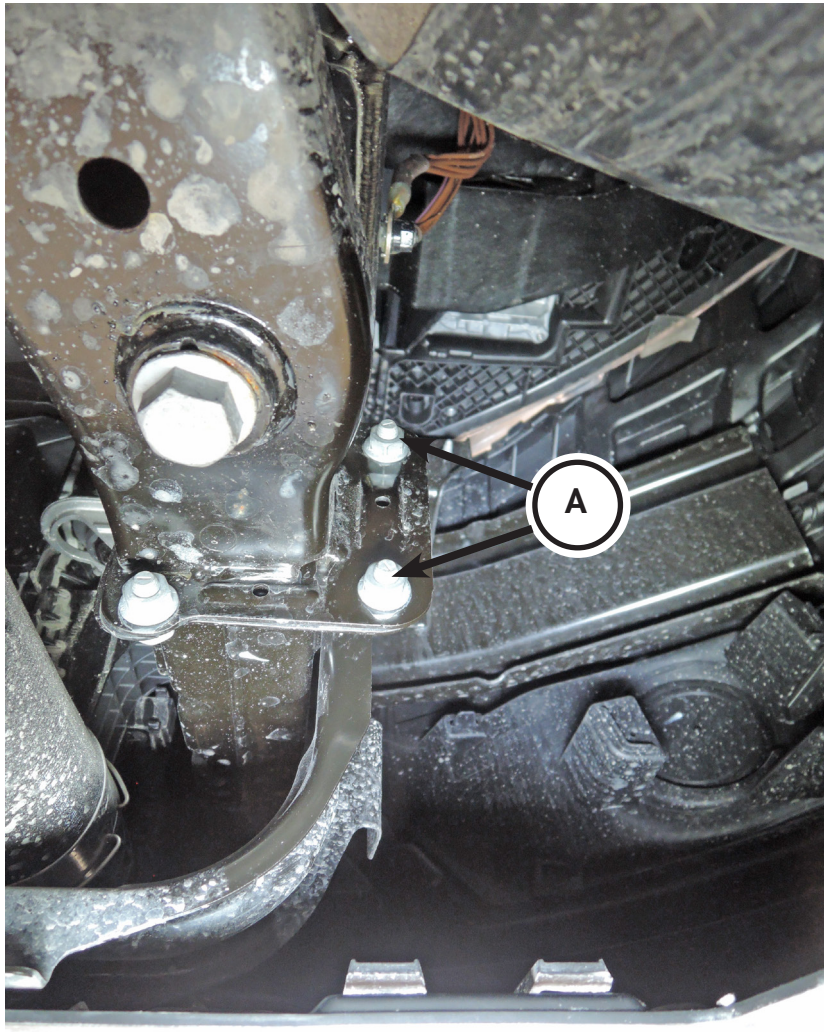

# MODELLANPASSAD MONTERINGSANVISNING

TI BC-006 sid 1/3

Fordon		Årsmodell	
Mercedes Vito W447		2015-	
		Motor	
		Växellåda	
		Man/Aut	
		Kaross	
		W447	
		Monteringstid	
		1	
Batteriladdare med monteringsatts			Provmonterad
CX1768098			

# MODELLANPASSAD MONTERINGSANVISNING

TI BC-006 sid 2/3

1. Demontera dom två skruvarna (A).

2. Montera laddaren på fästet med medföljande skruvar och låsmuttrar enligt bild.