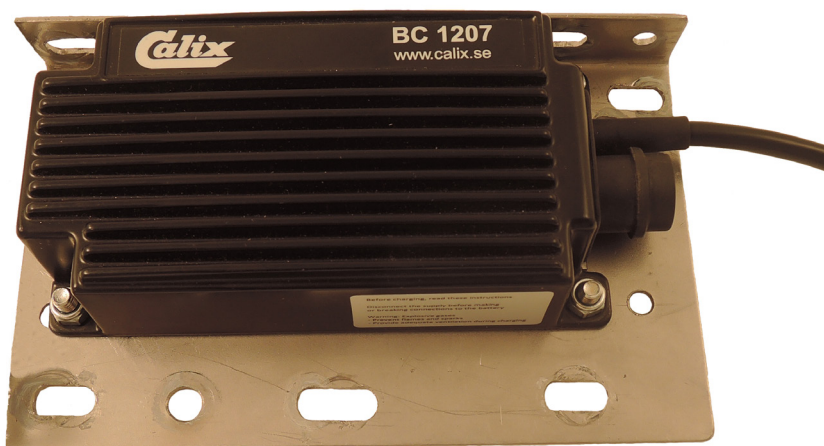

# MODELLANPASSAD MONTERINGSANVISNING

TI BC-006 sid 1/3

Fordon		Årsmodell	
Mercedes Vito W447		2015-	
		Motor	
		Växellåda	
		Man/Aut	
		Kaross	
		W447	
		Monteringstid	
		1	
Batteriladdare med monteringsatts			Provmonterad
CX1768098			

# MODELLANPASSAD MONTERINGSANVISNING

TI BC-006 sid 2/3

1. Demontera dom två skruvarna (A).

2. Montera laddaren på fästet med medföljande skruvar och låsmuttrar enligt bild.

# MODELLANPASSAD MONTERINGSANVISNING

TI BC-006 sid 3/3

3. Byt ut skruvarna mot dom två medföljande lite längre M8-skruvarna samt placera distanserna enligt bilden.

4. Montera fästet med laddare enligt bild, använd originalmuttrarna.